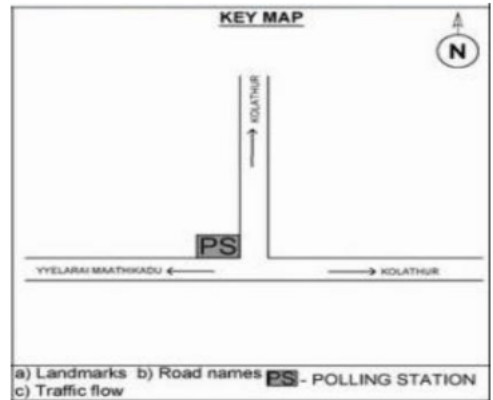

Key MAP View