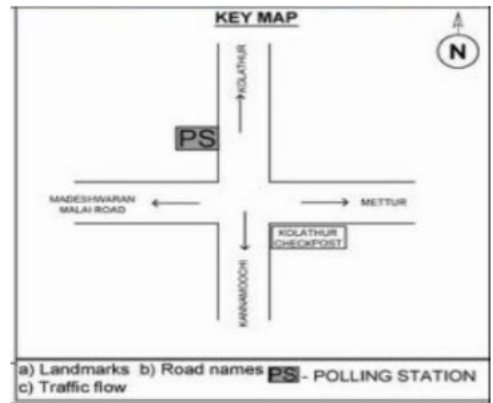

Key MAP View