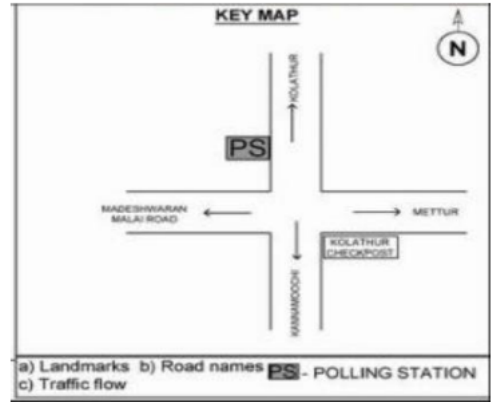

Cad View

Key MAP View