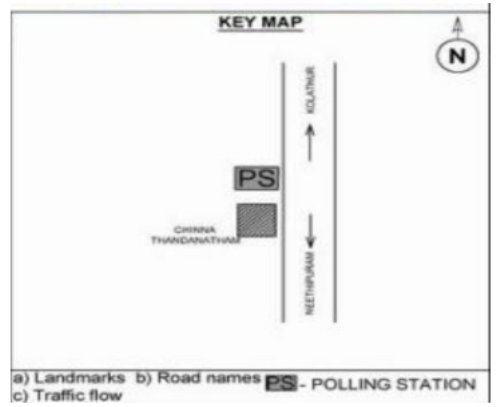

Google Map View

Polling Station Building Front View

Polling Station Front View

Cad View

Key MAP View

சட்டமன்றத் தொகுதியின் எண் மற்றும் பெயர் : 85-மேட்டூர்
பிரிவு எண் மற்றும் பெயர் 1-லக்கம்பட்டி (வ.கி) மற்றும் (ஊ), வார்டு 2,சி.எஸ்.புரம் மேற்குகாட்டுவளவு