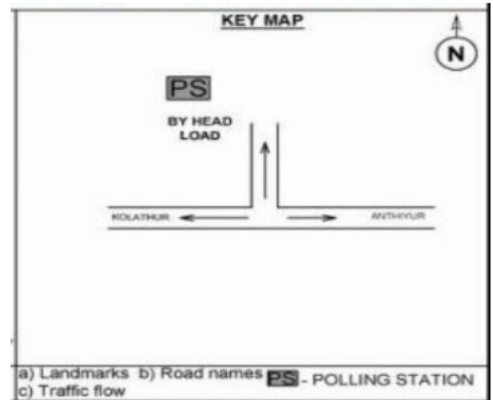

Key MAP View