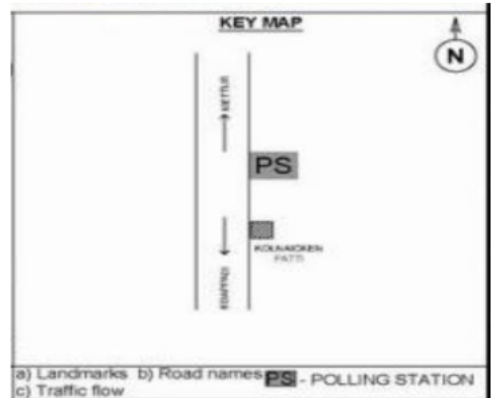

வாக்காளர் பதிவு அலுவலரின்
கையொப்பம்

Nazri Naksha

Google Map View

Polling Station Building Front View

Polling Station Front View

Cad View

Key MAP View

சட்டமன்றத் தொகுதியின் எண் மற்றும் பெயர் : 85-மேட்டூர்
பிரிவு எண் மற்றும் பெயர் 1-கோல்நாயக்கன்பட்டி (வ.கி) மற்றும் (ஊ), வார்டு 2, சாணாவூர் மேல்காடு