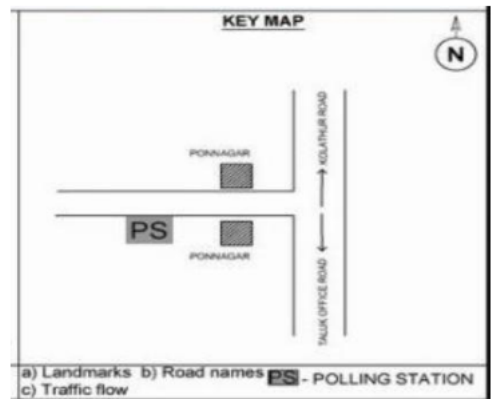

Key MAP View