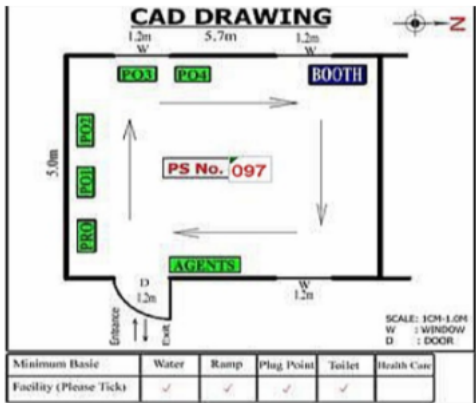

Google Map View

Polling Station Building Front View

Polling Station Front View

Cad View

Key MAP View

1	RMK0845487	பெயர் : கார்த்திக் - தந்தையின் பெயர்: முருகன் - வீட்டு எண் : 1-2-1-109 வயது : 29 பாலினம் : ஆண்	Photo is available	2	RMK0026609	பெயர் : கோவிந்தராஜ் - தந்தையின் பெயர்: பழனிசாமி - வீட்டு எண் : 1-52 வயது : 42 பாலினம் : ஆண்	Photo is available	3	RMK2591287	பெயர் : விஜயலக்ஷ்மி கணவர் பெயர்: ராஜா வீட்டு எண் : 1/82 வயது : 35 பாலினம் : பெண்	Photo is available
4	RMK2462380	பெயர் : கீர்த்திபிரசாந்த் ஸ்ரீ தந்தையின் பெயர்: ஸ்ரீ முருகன் ஏம் வீட்டு எண் : 1ஏஃப1 வயது : 21 பாலினம் : ஆண்	Photo is available	5	RMK0196923	பெயர் : இளங்கோ - தந்தையின் பெயர்: ஜெயராமன் - வீட்டு எண் : 4-149 வயது : 49 பாலினம் : ஆண்	Photo is available	6	RMK0196915	பெயர் : சின்னபொன்னு - கணவர் பெயர்: ஜெயராமன் - வீட்டு எண் : 4-311ஏ வயது : 65 பாலினம் : பெண்	Photo is available
7	RMK0267260	பெயர் : தங்கமுத்துகுமார் - தந்தையின் பெயர்: லிங்கேஸ்வரன் - வீட்டு எண் : 5/71 வயது : 36 பாலினம் : ஆண்	Photo is available	8	RMK0708685	பெயர் : வெண்ணிலா - கணவர் பெயர்: தங்கமுத்துகுமார் - வீட்டு எண் : 5/71 வயது : 34 பாலினம் : பெண்	Photo is available	9	RMK2351880	பெயர் : உமாராணி தந்தையின் பெயர்: கிருஷ்ணன் வீட்டு எண் : 6-6-54 வயது : 24 பாலினம் : பெண்	Photo is available
10	RMK0267013	பெயர் : சுப்பரமணி - தந்தையின் பெயர்: பெரியண்ணன் - வீட்டு எண் : 8A வயது : 76 பாலினம் : ஆண்	Photo is available	11	RMK0267039	பெயர் : லட்சுமி - கணவர் பெயர்: சுப்பரமணி - வீட்டு எண் : 8A வயது : 56 பாலினம் : பெண்	Photo is available	12	RMK2329365	பெயர் : கிருஷ்ணாஸ்ரீ கு தந்தையின் பெயர்: குமார் அ வீட்டு எண் : 9-5-104/1 வயது : 25 பாலினம் : பெண்	Photo is available
13	RMK2648582	பெயர் : ஷகிலா கணவர் பெயர்: இக்பால் வீட்டு எண் : 9-67 வயது : 40 பாலினம் : பெண்	Photo is available	14	RMK2648590	பெயர் : இம்ரான்பரித் இக்பால் தந்தையின் பெயர்: இக்பால் வீட்டு எண் : 9-67 வயது : 24 பாலினம் : ஆண்	Photo is available	15	RMK1076579	பெயர் : கவிராஜ் - தந்தையின் பெயர்: பாபு - வீட்டு எண் : 10 வயது : 28 பாலினம் : ஆண்	Photo is available
16	RMK0267369	பெயர் : பத்மநாபன் - தந்தையின் பெயர்: சித்தையன் - வீட்டு எண் : 10-1-24 வயது : 51 பாலினம் : ஆண்	Photo is available	17	RMK0267377	பெயர் : புவனேஷ்வரி - கணவர் பெயர்: ராஜா - வீட்டு எண் : 10-1-24 வயது : 45 பாலினம் : பெண்	Photo is available	18	RMK0267351	பெயர் : ரேணுகாம்பாள் - தந்தையின் பெயர்: பத்மநாபன் - வீட்டு எண் : 10-1-24 வயது : 41 பாலினம் : பெண்	Photo is available
19	RMK0267302	பெயர் : மாதேஸ் - தந்தையின் பெயர்: பெருமாள்சுவண்டர் - வீட்டு எண் : 10-1-90 வயது : 70 பாலினம் : ஆண்	Photo is available	20	RMK0267294	பெயர் : ரஞ்சிதம் - கணவர் பெயர்: மாதேஸ் - வீட்டு எண் : 10-1-90 வயது : 66 பாலினம் : பெண்	Photo is available	21	ROG1092121	பெயர் : உதயகுமாரி - கணவர் பெயர்: மணி - வீட்டு எண் : 10-1-90 வயது : 64 பாலினம் : பெண்	Photo is available
22	RMK0267286	பெயர் : பாண்டியன் - தந்தையின் பெயர்: மாதேஸ் - வீட்டு எண் : 10-1-90 வயது : 45 பாலினம் : ஆண்	Photo is available	23	RMK2590545	பெயர் : ப சர்வேஷ் தந்தையின் பெயர்: பாண்டியன் வீட்டு எண் : 10-1-90 வயது : 19 பாலினம் : ஆண்	Photo is available	24	RMK0479378	பெயர் : வெண்ணிலா - கணவர் பெயர்: பாண்டியன் - வீட்டு எண் : 10-1-91 வயது : 37 பாலினம் : பெண்	Photo is available
25	RMK0479360	பெயர் : ராஜ்கணேசன் - தந்தையின் பெயர்: மாதேஸ் - வீட்டு எண் : 10-1-91 வயது : 32 பாலினம் : ஆண்	Photo is available	26	RMK2505295	பெயர் : சத்யா க கணவர் பெயர்: சந்தோஷ்குமார் வீட்டு எண் : 10/1-110,எடப்பாடி பிரதான சாலை வயது : 26 பாலினம் : பெண்	Photo is available	27	RMK0479386	பெயர் : கமால் - தந்தையின் பெயர்: மக்பூல் பாஷா - வீட்டு எண் : 10-19-3 வயது : 34 பாலினம் : ஆண்	Photo is available
28	RMK0708743	பெயர் : புஷ்பலதா - கணவர் பெயர்: நாகராஜன் - வீட்டு எண் : 10-114 வயது : 39 பாலினம் : பெண்	Photo is available	29	RMK0267187	பெயர் : மகேஸ்வரி - கணவர் பெயர்: கோவிந்தராஜி - வீட்டு எண் : 10-183 வயது : 37 பாலினம் : பெண்	Photo is available	30	RMK0340091	பெயர் : சுந்தரம் - தந்தையின் பெயர்: கிருஷ்ணசாமி - வீட்டு எண் : 10-1110 வயது : 71 பாலினம் : ஆண்	Photo is available