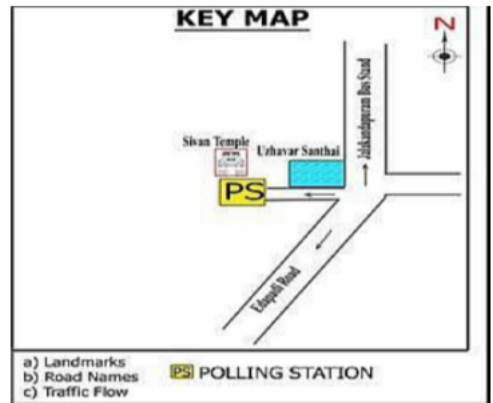

Cad View

Key MAP View