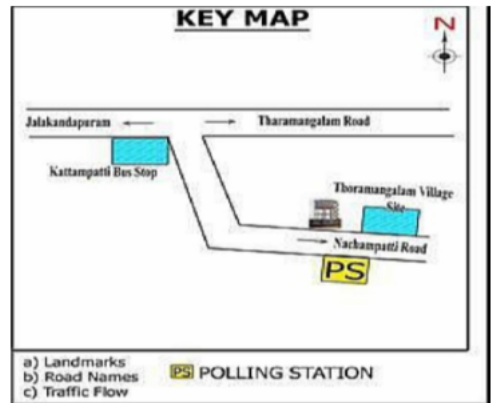

Cad View

Key MAP View