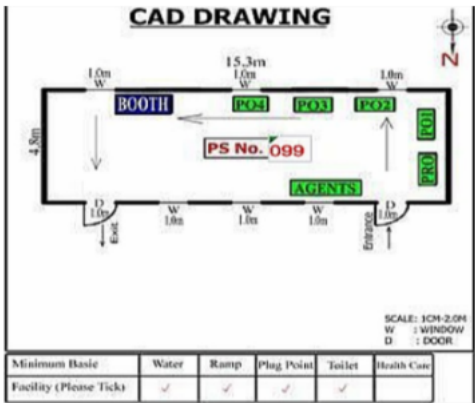

Cad View

Key MAP View