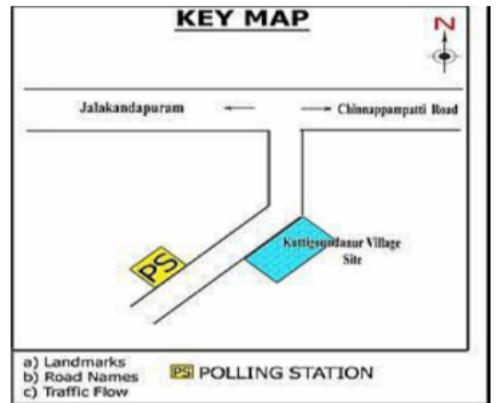

Cad View

Key MAP View