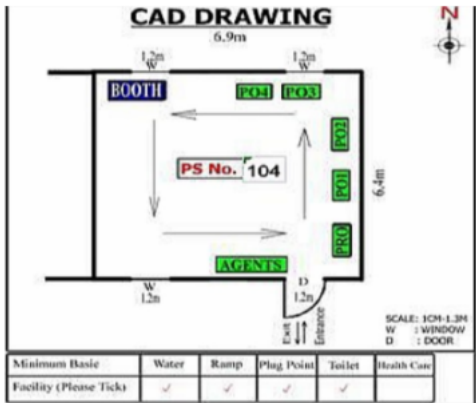

Cad View

Key MAP View