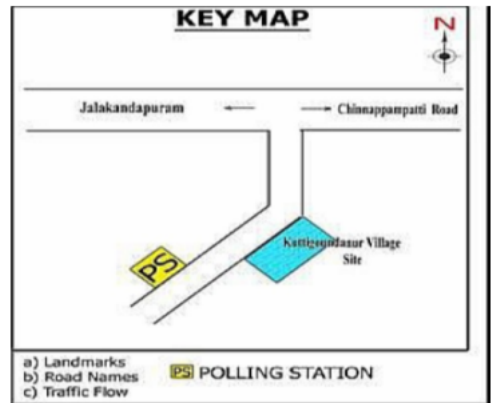

வாக்காளர் பதிவு அலுவலரின்
கையொப்பம்

Nazri Naksha

Google Map View

Polling Station Building Front View

Polling Station Front View

Cad View

Key MAP View

1	RMK2150886	பெயர் : ஜோதிஸ்வரி கணவர் பெயர்: விஜய் வீட்டு எண் : 1/10 வயது : 26 பாலினம் : பெண்	Photo is available	2	RMK0342733	பெயர் : பழனிசாமி - தந்தையின் பெயர்: ராஜா - வீட்டு எண் : 1-10B வயது : 48 பாலினம் : ஆண்	Photo is available	3	RMK0342550	பெயர் : அய்யம்மாள் - கணவர் பெயர்: பழனிசாமி - வீட்டு எண் : 1-10B வயது : 46 பாலினம் : பெண்	Photo is available
4	RMK2150878	பெயர் : விஜய் தந்தையின் பெயர்: பழனிசாமி வீட்டு எண் : 1/10B வயது : 29 பாலினம் : ஆண்	Photo is available	5	RMK2189298	பெயர் : விஜய் தந்தையின் பெயர்: செல்வம் வீட்டு எண் : 1/42 வயது : 28 பாலினம் : ஆண்	Photo is available	6	FNQ2137586	பெயர் : செல்வம் - தந்தையின் பெயர்: நடராஜ் - வீட்டு எண் : 1/42 ஆண்டிகாடு வயது : 50 பாலினம் : ஆண்	Photo is available
7	RMK0486225	பெயர் : கோவிந்தம்மாள் - கணவர் பெயர்: செல்வம் - வீட்டு எண் : 1/42 ஆண்டிகாடு வயது : 37 பாலினம் : பெண்	Photo is available	8	RMK0342444	பெயர் : மாரியப்பன் - தந்தையின் பெயர்: கண்ணப்பன் - வீட்டு எண் : 1/80 வயது : 47 பாலினம் : ஆண்	Photo is available	9	RMK2584241	பெயர் : பிரகாஷ் ஐ தந்தையின் பெயர்: ஐய்யப்பன் வீட்டு எண் : 1/87 கரிக்காப்பட்டி வயது : 28 பாலினம் : ஆண்	Photo is available
10	RMK0028506	பெயர் : தங்கமணி - தாயின் பெயர்: பாப்பாத்தி - வீட்டு எண் : 1-99 வயது : 42 பாலினம் : ஆண்	Photo is available	11	RMK0214510	பெயர் : ஏழுமலை - தந்தையின் பெயர்: சின்னப்பையன் - வீட்டு எண் : 1/101 வயது : 36 பாலினம் : ஆண்	Photo is available	12	RMK2222560	பெயர் : சசி தந்தையின் பெயர்: சின்னுசாமி வீட்டு எண் : 1/172 வயது : 23 பாலினம் : ஆண்	Photo is available
13	RMK2600005	பெயர் : மேகநாதன் சி தந்தையின் பெயர்: சின்னசாமி வீட்டு எண் : 1/172 பஞ்சன்கரடு வயது : 19 பாலினம் : ஆண்	Photo is available	14	RMK0214437	பெயர் : சாந்தி - கணவர் பெயர்: துரைசாமி - வீட்டு எண் : 1-202 வயது : 39 பாலினம் : பெண்	Photo is available	15	FNQ3740594	பெயர் : சுந்தரம் - தந்தையின் பெயர்: செவத்தராசு - வீட்டு எண் : 2-1 வயது : 63 பாலினம் : ஆண்	Photo is available
16	FNQ3740602	பெயர் : சாந்தி - கணவர் பெயர்: சுந்தரம் - வீட்டு எண் : 2-1 வயது : 53 பாலினம் : பெண்	Photo is available	17	RMK0214288	பெயர் : ராஜாக்கவுண்டர் - தந்தையின் பெயர்: சுந்தரம் - வீட்டு எண் : 2-1 வயது : 37 பாலினம் : ஆண்	Photo is available	18	RMK0214346	பெயர் : அழகேசன் - தந்தையின் பெயர்: சுந்தரம் - வீட்டு எண் : 2-1 வயது : 35 பாலினம் : ஆண்	Photo is available
19	RMK0487009	பெயர் : கலா - கணவர் பெயர்: ராஜாகவுண்டன் - வீட்டு எண் : 2-1-a வயது : 33 பாலினம் : பெண்	Photo is available	20	RMK1555879	பெயர் : ஐயம்மாள் - கணவர் பெயர்: ஆணைகவுண்டர் - வீட்டு எண் : 2-3 வயது : 76 பாலினம் : பெண்	Photo is available	21	RMK1558246	பெயர் : முருகேசன் - தந்தையின் பெயர்: ஆணைகவுண்டர் - வீட்டு எண் : 2-3 வயது : 49 பாலினம் : ஆண்	Photo is available
22	FNQ2134187	பெயர் : தேன்மொழி - கணவர் பெயர்: முருகேசன் - வீட்டு எண் : 2-3 வயது : 47 பாலினம் : பெண்	Photo is available	23	FNQ3826062	பெயர் : சுந்தரராஜன் - தந்தையின் பெயர்: ஆணைகவுண்டன் வீட்டு எண் : 2-3 வயது : 42 பாலினம் : ஆண்	Photo is available	24	RMK1078138	பெயர் : சமதி - தந்தையின் பெயர்: முருகேசன் - வீட்டு எண் : 2-3 வயது : 27 பாலினம் : பெண்	Photo is available
25	RMK2162592	பெயர் : சுப்ரமணி தந்தையின் பெயர்: முருகேசன் வீட்டு எண் : 2-3 வயது : 25 பாலினம் : ஆண்	Photo is available	26	FNQ3740628	பெயர் : மாரியம்மாள் - கணவர் பெயர்: வடிவேலு - வீட்டு எண் : 2-5 வயது : 66 பாலினம் : பெண்	Photo is available	27	RMK1558253	பெயர் : எல்லம்மாள் - கணவர் பெயர்: வடிவேலு - வீட்டு எண் : 2-5 வயது : 61 பாலினம் : பெண்	Photo is available
28	FNQ2137701	பெயர் : முருகேசன் - தந்தையின் பெயர்: வடிவேலு - வீட்டு எண் : 2-5 வயது : 46 பாலினம் : ஆண்	Photo is available	29	FNQ3740610	பெயர் : ஜோதி - கணவர் பெயர்: முருகேசன் - வீட்டு எண் : 2-5 வயது : 41 பாலினம் : பெண்	Photo is available	30	FNQ3740636	பெயர் : மணி - தந்தையின் பெயர்: ஆனந்தன் - வீட்டு எண் : 2-7 வயது : 53 பாலினம் : ஆண்	Photo is available