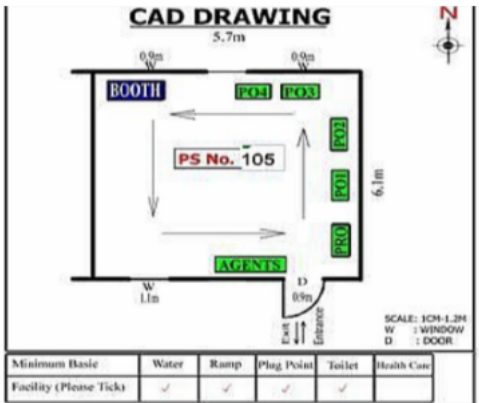

வாக்காளர் பதிவு அலுவலரின்
கையொப்பம்

Nazri Naksha

Google Map View

Polling Station Building Front View

Polling Station Front View

Cad View

Key MAP View

1	RMK2150886	பெயர் : ஜோதிஸ்வரி கணவர் பெயர்: விஜய் வீட்டு எண் : 1/10 வயது : 26 பாலினம் : பெண்	Photo is available	2	RMK0342733	பெயர் : பழனிசாமி - தந்தையின் பெயர்: ராஜா - வீட்டு எண் : 1-10B வயது : 48 பாலினம் : ஆண்	Photo is available	3	RMK0342550	பெயர் : அய்யம்மாள் - கணவர் பெயர்: பழனிசாமி - வீட்டு எண் : 1-10B வயது : 46 பாலினம் : பெண்	Photo is available
4	RMK2150878	பெயர் : விஜய் தந்தையின் பெயர்: பழனிசாமி வீட்டு எண் : 1/10B வயது : 29 பாலினம் : ஆண்	Photo is available	5	RMK2189298	பெயர் : விஜய் தந்தையின் பெயர்: செல்வம் வீட்டு எண் : 1/42 வயது : 28 பாலினம் : ஆண்	Photo is available	6	FNQ2137586	பெயர் : செல்வம் - தந்தையின் பெயர்: நடராஜ் - வீட்டு எண் : 1/42 ஆண்டிகாடு வயது : 50 பாலினம் : ஆண்	Photo is available
7	RMK0486225	பெயர் : கோவிந்தம்மாள் - கணவர் பெயர்: செல்வம் - வீட்டு எண் : 1/42 ஆண்டிகாடு வயது : 37 பாலினம் : பெண்	Photo is available	8	RMK0342444	பெயர் : மாரியப்பன் - தந்தையின் பெயர்: கண்ணப்பன் - வீட்டு எண் : 1/80 வயது : 47 பாலினம் : ஆண்	Photo is available	9	RMK2584241	பெயர் : பிரகாஷ் ஐ தந்தையின் பெயர்: ஐய்யப்பன் வீட்டு எண் : 1/87 கரிக்காப்பட்டி வயது : 28 பாலினம் : ஆண்	Photo is available
10	RMK0028506	பெயர் : தங்கமணி - தாயின் பெயர்: பாப்பாத்தி - வீட்டு எண் : 1-99 வயது : 42 பாலினம் : ஆண்	Photo is available	11	RMK0214510	பெயர் : ஏழுமலை - தந்தையின் பெயர்: சின்னப்பையன் - வீட்டு எண் : 1/101 வயது : 36 பாலினம் : ஆண்	Photo is available	12	RMK2222560	பெயர் : சசி தந்தையின் பெயர்: சின்னுசாமி வீட்டு எண் : 1/172 வயது : 23 பாலினம் : ஆண்	Photo is available
13	RMK2600005	பெயர் : மேகநாதன் சி தந்தையின் பெயர்: சின்னசாமி வீட்டு எண் : 1/172 பஞ்சன்கரடு வயது : 19 பாலினம் : ஆண்	Photo is available	14	RMK0214437	பெயர் : சாந்தி - கணவர் பெயர்: துரைசாமி - வீட்டு எண் : 1-202 வயது : 39 பாலினம் : பெண்	Photo is available	15	FNQ3740594	பெயர் : சுந்தரம் - தந்தையின் பெயர்: செவத்தராசு - வீட்டு எண் : 2-1 வயது : 63 பாலினம் : ஆண்	Photo is available
16	FNQ3740602	பெயர் : சாந்தி - கணவர் பெயர்: சுந்தரம் - வீட்டு எண் : 2-1 வயது : 53 பாலினம் : பெண்	Photo is available	17	RMK0214288	பெயர் : ராஜாக்கவுண்டர் - தந்தையின் பெயர்: சுந்தரம் - வீட்டு எண் : 2-1 வயது : 37 பாலினம் : ஆண்	Photo is available	18	RMK0214346	பெயர் : அழகேசன் - தந்தையின் பெயர்: சுந்தரம் - வீட்டு எண் : 2-1 வயது : 35 பாலினம் : ஆண்	Photo is available
19	RMK0487009	பெயர் : கலா - கணவர் பெயர்: ராஜாகவுண்டன் - வீட்டு எண் : 2-1-a வயது : 33 பாலினம் : பெண்	Photo is available	20	RMK1555879	பெயர் : ஐயம்மாள் - கணவர் பெயர்: ஆணைகவுண்டர் - வீட்டு எண் : 2-3 வயது : 76 பாலினம் : பெண்	Photo is available	21	RMK1558246	பெயர் : முருகேசன் - தந்தையின் பெயர்: ஆணைகவுண்டர் - வீட்டு எண் : 2-3 வயது : 49 பாலினம் : ஆண்	Photo is available
22	FNQ2134187	பெயர் : தேன்மொழி - கணவர் பெயர்: முருகேசன் - வீட்டு எண் : 2-3 வயது : 47 பாலினம் : பெண்	Photo is available	23	FNQ3826062	பெயர் : சுந்தரராஜன் - தந்தையின் பெயர்: ஆணைகவுண்டன் வீட்டு எண் : 2-3 வயது : 42 பாலினம் : ஆண்	Photo is available	24	RMK1078138	பெயர் : சமதி - தந்தையின் பெயர்: முருகேசன் - வீட்டு எண் : 2-3 வயது : 27 பாலினம் : பெண்	Photo is available
25	RMK2162592	பெயர் : சுப்ரமணி தந்தையின் பெயர்: முருகேசன் வீட்டு எண் : 2-3 வயது : 25 பாலினம் : ஆண்	Photo is available	26	FNQ3740628	பெயர் : மாரியம்மாள் - கணவர் பெயர்: வடிவேலு - வீட்டு எண் : 2-5 வயது : 66 பாலினம் : பெண்	Photo is available	27	RMK1558253	பெயர் : எல்லம்மாள் - கணவர் பெயர்: வடிவேலு - வீட்டு எண் : 2-5 வயது : 61 பாலினம் : பெண்	Photo is available
28	FNQ2137701	பெயர் : முருகேசன் - தந்தையின் பெயர்: வடிவேலு - வீட்டு எண் : 2-5 வயது : 46 பாலினம் : ஆண்	Photo is available	29	FNQ3740610	பெயர் : ஜோதி - கணவர் பெயர்: முருகேசன் - வீட்டு எண் : 2-5 வயது : 41 பாலினம் : பெண்	Photo is available	30	FNQ3740636	பெயர் : மணி - தந்தையின் பெயர்: ஆனந்தன் - வீட்டு எண் : 2-7 வயது : 53 பாலினம் : ஆண்	Photo is available