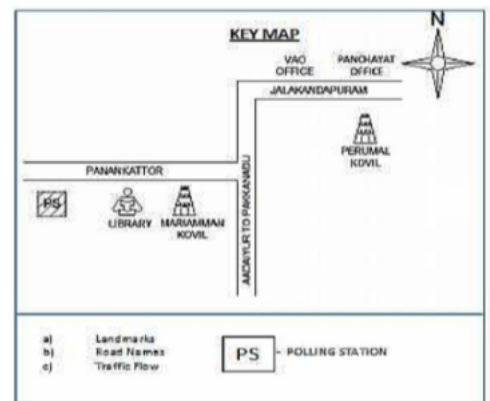

Key MAP View