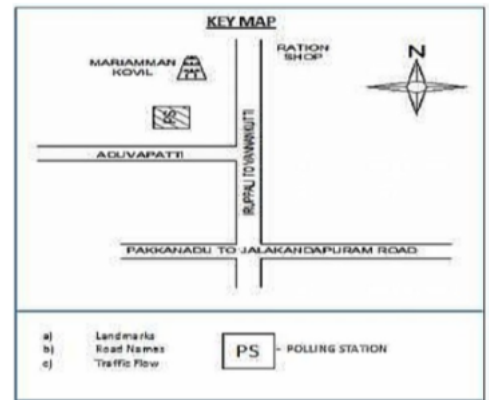

Key MAP View