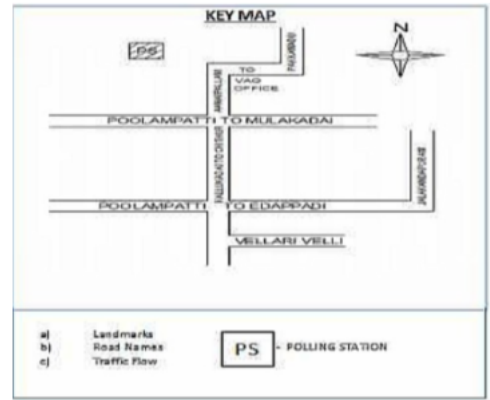

Cad View

Key MAP View