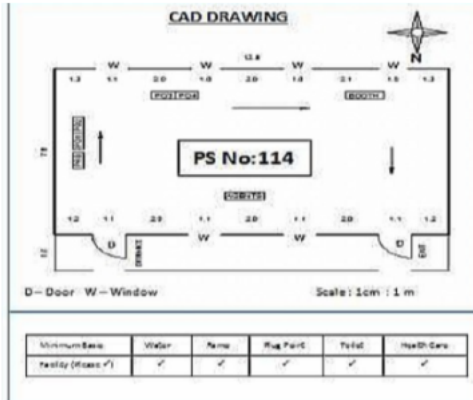

Cad View

Key MAP View