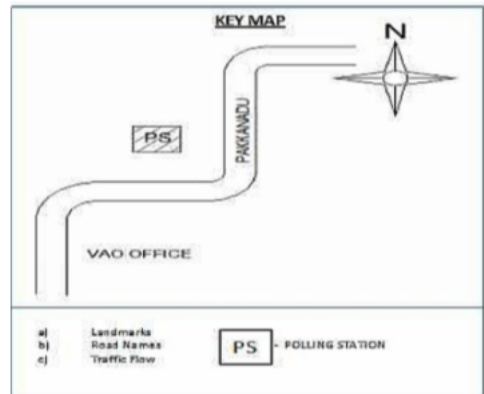

Key MAP View