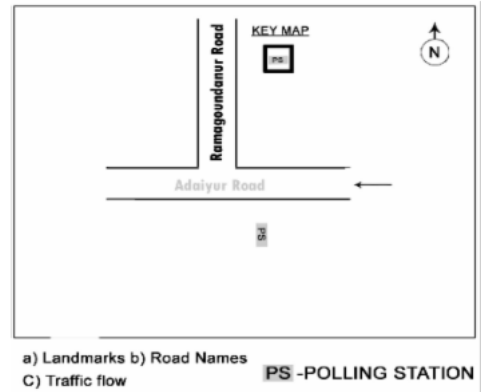

Key MAP View