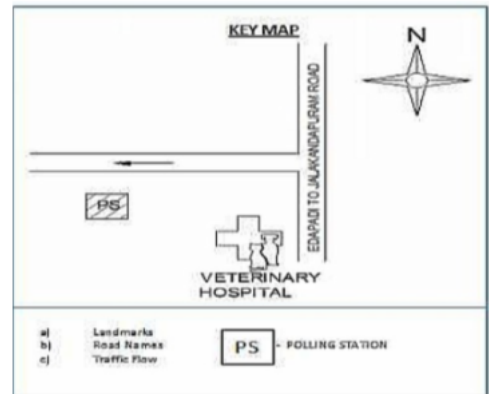

Cad View

Key MAP View