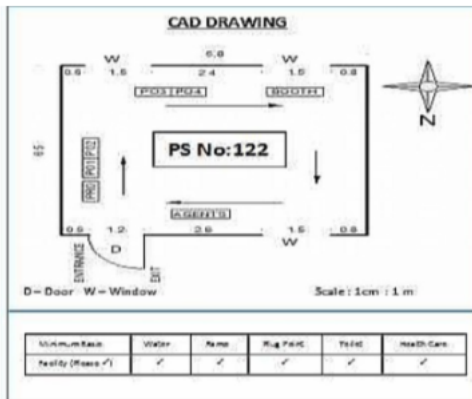

Cad View

Key MAP View