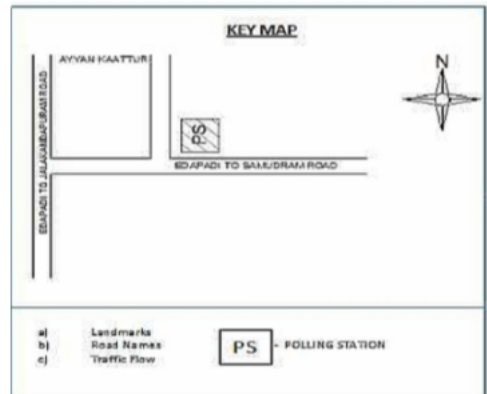

Key MAP View