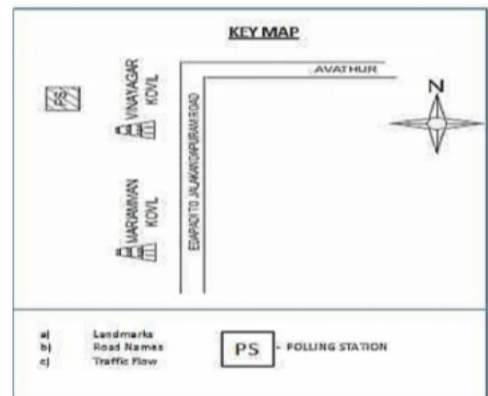

Key MAP View