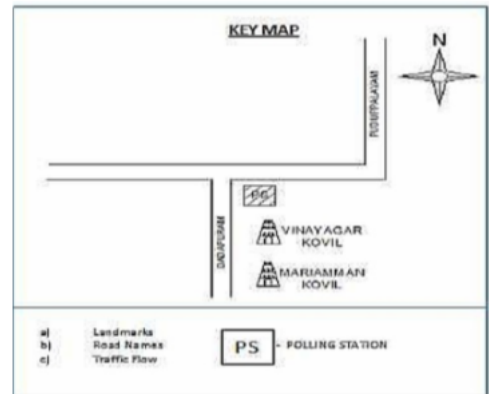

Key MAP View