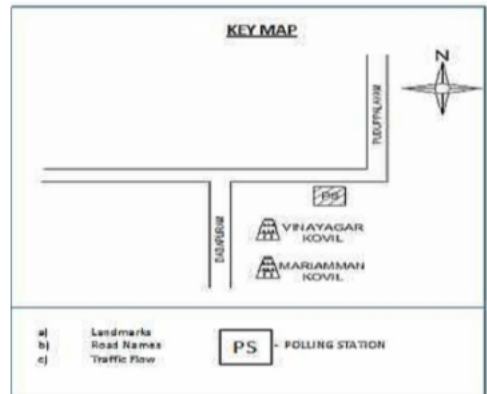

Key MAP View