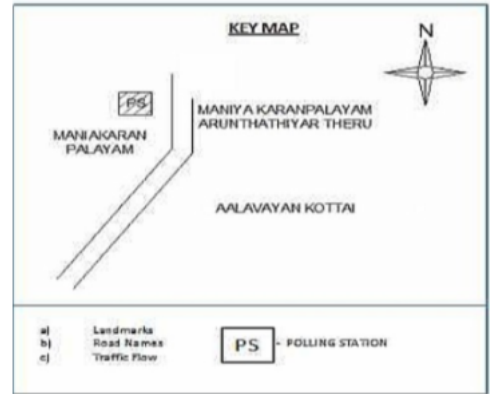

Key MAP View