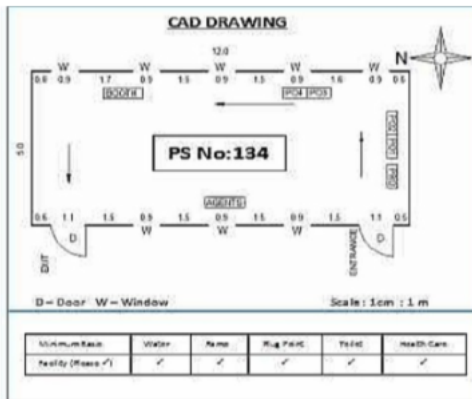

Cad View

Key MAP View