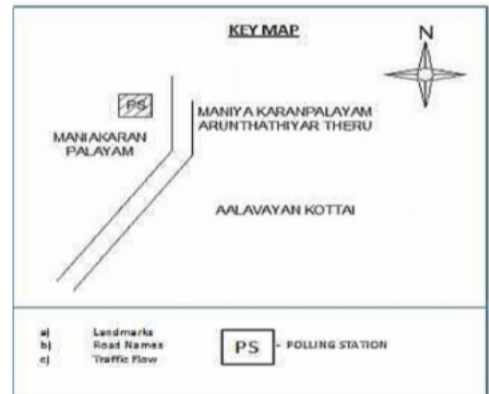

Cad View

Key MAP View