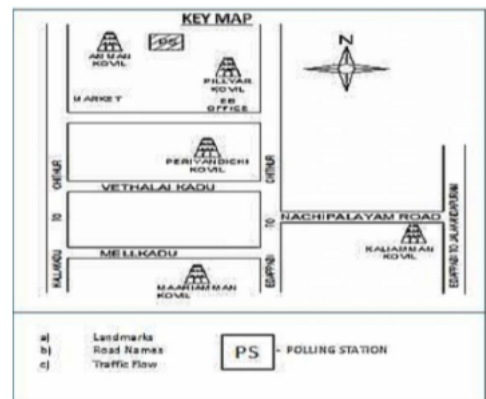

Key MAP View