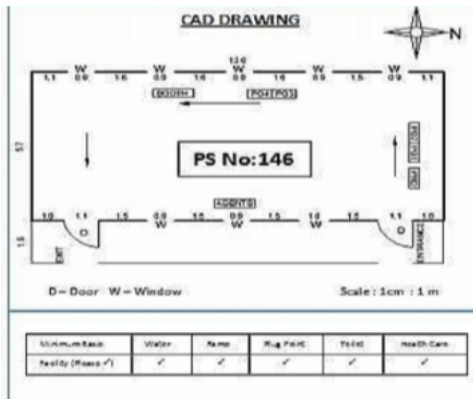

வாக்காளர் பதிவு அலுவலரின்
கையொப்பம்

Nazri Naksha

Google Map View

Polling Station Building Front View

Polling Station Front View

Cad View

Key MAP View

| | | | | | | | | | | | |
|----|------------|--|--------------------|----|------------|---|--------------------|----|------------|--|--------------------|
| 1 | RMK2173201 | பெயர் : கணேசன் தந்தையின் பெயர்: செங்கோடன் வீட்டு எண் : 1/1 வயது : 48 பாலினம் : ஆண் | Photo is available | 2 | RMK2173219 | பெயர் : பழனியம்மாள் கணவர் பெயர்: கணேசன் வீட்டு எண் : 1/1 வயது : 46 பாலினம் : பெண் | Photo is available | 3 | RMK2173250 | பெயர் : ரஞ்சித்குமார் தந்தையின் பெயர்: கணேசன் வீட்டு எண் : 1/1 வயது : 27 பாலினம் : ஆண் | Photo is available |
| 4 | RMK2552628 | பெயர் : வாசுகி தந்தையின் பெயர்: குமார் வீட்டு எண் : 2 வயது : 21 பாலினம் : பெண் | Photo is available | 5 | RMK2219194 | பெயர் : மயில்சாமி - தந்தையின் பெயர்: மாணிக்கம் - வீட்டு எண் : 2-2 வயது : 32 பாலினம் : ஆண் | Photo is available | 6 | RMK2602316 | பெயர் : செளமியா மு தந்தையின் பெயர்: முருகேசன் வீட்டு எண் : 2/13 வயது : 19 பாலினம் : பெண் | Photo is available |
| 7 | RMK0500843 | பெயர் : விஜயா - கணவர் பெயர்: கோவிந்தன் - வீட்டு எண் : 2-52 வயது : 37 பாலினம் : பெண் | Photo is available | 8 | RMK1643287 | பெயர் : கிருஷ்ணன் - தந்தையின் பெயர்: பொன்னுசாமி - வீட்டு எண் : 2-209 வயது : 77 பாலினம் : ஆண் | Photo is available | 9 | RMK1643295 | பெயர் : நீலாம்பாள் கி கணவர் பெயர்: கிருஷ்ணன் - வீட்டு எண் : 2-209 வயது : 61 பாலினம் : பெண் | Photo is available |
| 10 | KLS2348860 | பெயர் : பிரதாப் - தந்தையின் பெயர்: கிருஷ்ணன் - வீட்டு எண் : 2-209 வயது : 44 பாலினம் : பெண் | Photo is available | 11 | KLS3490042 | பெயர் : அய்யம்பெருமாள் - தந்தையின் பெயர்: சின்னப்பன் - வீட்டு எண் : 2-209A வயது : 77 பாலினம் : ஆண் | Photo is available | 12 | KLS3490059 | பெயர் : படவெட்டி - கணவர் பெயர்: அய்யம்பெருமாள் - வீட்டு எண் : 2-209A வயது : 63 பாலினம் : பெண் | Photo is available |
| 13 | RMK1643303 | பெயர் : வெள்ளையன் - தந்தையின் பெயர்: குழந்தாகவுண்டர் - வீட்டு எண் : 2-210 வயது : 66 பாலினம் : ஆண் | Photo is available | 14 | RMK1643311 | பெயர் : ஆராயி - கணவர் பெயர்: வெள்ளையன் - வீட்டு எண் : 2-210 வயது : 54 பாலினம் : பெண் | Photo is available | 15 | RMK2461200 | பெயர் : மணிகண்டன் வெ தந்தையின் பெயர்: வெள்ளையன் வீட்டு எண் : 2/210 வயது : 27 பாலினம் : ஆண் | Photo is available |
| 16 | RMK2280402 | பெயர் : நந்தினி தந்தையின் பெயர்: முருகேசன் வீட்டு எண் : 2/210 வயது : 23 பாலினம் : பெண் | Photo is available | 17 | RMK1084789 | பெயர் : மணி - கணவர் பெயர்: குமார் - வீட்டு எண் : 2-210-13 வயது : 44 பாலினம் : பெண் | Photo is available | 18 | KLS1645449 | பெயர் : சித்ரா - கணவர் பெயர்: அம்மாசி - வீட்டு எண் : 2-210-A வயது : 43 பாலினம் : பெண் | Photo is available |
| 19 | RMK1643337 | பெயர் : முருகேசன் - தந்தையின் பெயர்: மெய்வேலு - வீட்டு எண் : 2-210B வயது : 50 பாலினம் : ஆண் | Photo is available | 20 | KLS1653427 | பெயர் : குமார் - தந்தையின் பெயர்: மெய்வேல் - வீட்டு எண் : 2-210B வயது : 46 பாலினம் : ஆண் | Photo is available | 21 | KLS1652916 | பெயர் : அலமேலு - கணவர் பெயர்: முருகேசன் - வீட்டு எண் : 2-210B வயது : 44 பாலினம் : பெண் | Photo is available |
| 22 | RMK2280386 | பெயர் : நவீன்குமார் தந்தையின் பெயர்: முருகேசன் வீட்டு எண் : 2-210பீ வயது : 24 பாலினம் : ஆண் | Photo is available | 23 | RMK1643345 | பெயர் : பெருமாள் - தந்தையின் பெயர்: சீரங்கன் - வீட்டு எண் : 2-211 வயது : 81 பாலினம் : ஆண் | Photo is available | 24 | RMK1643352 | பெயர் : லட்சுமி - கணவர் பெயர்: பெருமாள் - வீட்டு எண் : 2-211 வயது : 77 பாலினம் : பெண் | Photo is available |
| 25 | RMK1643360 | பெயர் : மாதேஸ் - தந்தையின் பெயர்: பெருமாள் - வீட்டு எண் : 2-211 வயது : 51 பாலினம் : ஆண் | Photo is available | 26 | KLS2349694 | பெயர் : குமார் - தந்தையின் பெயர்: பெருமாள் - வீட்டு எண் : 2-211 வயது : 48 பாலினம் : பெண் | Photo is available | 27 | KLS3490075 | பெயர் : கோவிந்தராஜ் - தந்தையின் பெயர்: பெருமாள் - வீட்டு எண் : 2-211 வயது : 45 பாலினம் : ஆண் | Photo is available |
| 28 | KLS2348548 | பெயர் : பத்மாவதி - கணவர் பெயர்: மாதேஷ் - வீட்டு எண் : 2-211 வயது : 43 பாலினம் : பெண் | Photo is available | 29 | KLS1652957 | பெயர் : பூங்கொடி - கணவர் பெயர்: குமார் - வீட்டு எண் : 2-211 வயது : 42 பாலினம் : பெண் | Photo is available | 30 | KLS3490356 | பெயர் : தங்கவேல் - தந்தையின் பெயர்: பெருமாள் - வீட்டு எண் : 2-211 வயது : 40 பாலினம் : ஆண் | Photo is available |