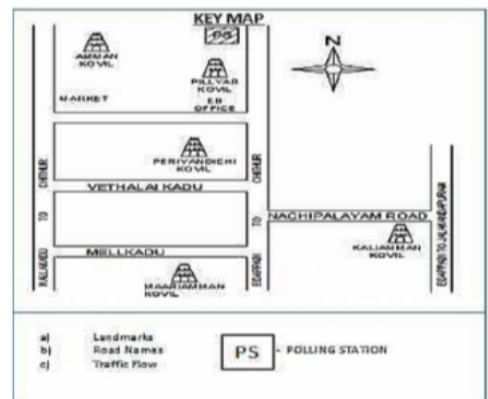

Google Map View

Polling Station Building Front View

Polling Station Front View

Cad View

Key MAP View

1 பெயர் : சித்ரா - தந்தையின் பெயர்: ஐயப்பன் - வீட்டு எண் : 2-1 வயது : 39 பாலினம் : பெண் Photo is available	KLS3675394	2 பெயர் : வையாபுரி - தந்தையின் பெயர்: ஆண்டி கவுண்டர் - வீட்டு எண் : 2-110 வயது : 76 பாலினம் : ஆண் Photo is available	RMK1618305	3 பெயர் : ஐயப்பன் - தந்தையின் பெயர்: வையாபுரி - வீட்டு எண் : 2-110 வயது : 44 பாலினம் : ஆண் Photo is available	KLS2347524
4 பெயர் : முருகன் - தந்தையின் பெயர்: வையாபுரி - வீட்டு எண் : 2-110 வயது : 42 பாலினம் : ஆண் Photo is available	KLS2348555	5 பெயர் : ரமேஷ் - தந்தையின் பெயர்: ரத்தினம் - வீட்டு எண் : 2-115D வயது : 34 பாலினம் : ஆண் Photo is available	RMK0501759	6 பெயர் : சரசு - கணவர் பெயர்: ரத்தினம் - வீட்டு எண் : 2-115-D வயது : 55 பாலினம் : பெண் Photo is available	RMK1618339
7 பெயர் : சீரங்கன் - தந்தையின் பெயர்: தாசன் - வீட்டு எண் : 2-125A வயது : 62 பாலினம் : ஆண் Photo is available	RMK0182410	8 பெயர் : படவெட்டியம்மாள் - கணவர் பெயர்: சீரங்கன் - வீட்டு எண் : 2-125A வயது : 56 பாலினம் : பெண் Photo is available	RMK0181644	9 பெயர் : பெருமாள் - தந்தையின் பெயர்: சீரங்கன் - வீட்டு எண் : 2-125A வயது : 40 பாலினம் : ஆண் Photo is available	RMK0181651
10 பெயர் : கவிதா - கணவர் பெயர்: முருகன் - வீட்டு எண் : 2-127 வயது : 34 பாலினம் : பெண் Photo is available	RMK0348672	11 பெயர் : தனலட்சுமி - கணவர் பெயர்: பெரியசாமி - வீட்டு எண் : 2-155 வயது : 73 பாலினம் : பெண் Photo is available	RMK1618347	12 பெயர் : பழனிமம்மாள் - கணவர் பெயர்: மாதையன் - வீட்டு எண் : 2-155 வயது : 59 பாலினம் : பெண் Photo is available	RMK1618362
13 பெயர் : வேலுமணி - தந்தையின் பெயர்: பெரியசாமி - வீட்டு எண் : 2-155 வயது : 54 பாலினம் : ஆண் Photo is available	RMK1618370	14 பெயர் : புவனேஸ்வரி - கணவர் பெயர்: வேலுமணி - வீட்டு எண் : 2-155 வயது : 39 பாலினம் : பெண் Photo is available	KLS3619269	15 பெயர் : மாதம்மா - கணவர் பெயர்: ராஜு - வீட்டு எண் : 2-155-A வயது : 66 பாலினம் : பெண் Photo is available	RMK1618396
16 பெயர் : துரைசாமி - தந்தையின் பெயர்: முத்தாக்கவுண்டர் - வீட்டு எண் : 2-155-A வயது : 64 பாலினம் : ஆண் Photo is available	KLS3490406	17 பெயர் : சின்னத்தாயி - கணவர் பெயர்: துரைசாமி - வீட்டு எண் : 2-155-A வயது : 59 பாலினம் : பெண் Photo is available	KLS2349330	18 பெயர் : அலமேலு - கணவர் பெயர்: மணி - வீட்டு எண் : 2-155-B வயது : 76 பாலினம் : பெண் Photo is available	RMK1618404
19 பெயர் : மயில்சாமி - தந்தையின் பெயர்: மணி - வீட்டு எண் : 2-155-B வயது : 59 பாலினம் : ஆண் Photo is available	RMK1618412	20 பெயர் : ராமு - தந்தையின் பெயர்: சின்னப்பை கவுண்டர் - வீட்டு எண் : 2-156 வயது : 66 பாலினம் : ஆண் Photo is available	RMK1618420	21 பெயர் : பூபதி - கணவர் பெயர்: ராமு - வீட்டு எண் : 2-156 வயது : 61 பாலினம் : பெண் Photo is available	RMK1618438
22 பெயர் : முருகேசன் - தந்தையின் பெயர்: ராமு - வீட்டு எண் : 2/156 வயது : 37 பாலினம் : ஆண் Photo is available	RMK0621821	23 பெயர் : சித்ரா - கணவர் பெயர்: முருகேசன் - வீட்டு எண் : 2-156 வயது : 31 பாலினம் : பெண் Photo is available	RMK0957993	24 பெயர் : கமலா - கணவர் பெயர்: மாணிக்கம் - வீட்டு எண் : 2-159 வயது : 56 பாலினம் : பெண் Photo is available	RMK1618446
25 பெயர் : ராசாத்தி - கணவர் பெயர்: அம்மாசி - வீட்டு எண் : 2-159 வயது : 54 பாலினம் : பெண் Photo is available	RMK1618461	26 பெயர் : மாணிக்கம் - தந்தையின் பெயர்: தைலாகவுண்டர் - வீட்டு எண் : 2-159 வயது : 54 பாலினம் : ஆண் Photo is available	RMK1618479	27 பெயர் : உத்தராசு - தந்தையின் பெயர்: அம்மாசி - வீட்டு எண் : 2-159 வயது : 37 பாலினம் : ஆண் Photo is available	RMK0501767
28 பெயர் : ராஜவேலு - தந்தையின் பெயர்: அம்மாசி - வீட்டு எண் : 2-159 வயது : 34 பாலினம் : ஆண் Photo is available	RMK0501775	29 பெயர் : வைத்தியலிங்கம் - தந்தையின் பெயர்: வைத்திக்கவுண்டர் - வீட்டு எண் : 2-160 வயது : 76 பாலினம் : ஆண் Photo is available	RMK1618487	30 பெயர் : மாரியம்மா - கணவர் பெயர்: வைத்தியலிங்கம் - வீட்டு எண் : 2-160 வயது : 59 பாலினம் : பெண் Photo is available	RMK1618495