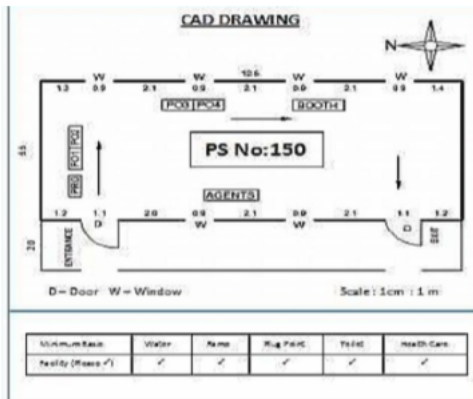

Google Map View

Polling Station Building Front View

Polling Station Front View

Cad View

Key MAP View

1	RMK1627686	பெயர் : பன்னீர்செல்வம் - தந்தையின் பெயர்: ஏழுமலை - வீட்டு எண் : 2-1 வயது : 65 பாலினம் : ஆண்	Photo is available	2	KLS0923706	பெயர் : கோவிந்தம்மாள் - கணவர் பெயர்: பன்னீர்செல்வம் - வீட்டு எண் : 2-1 வயது : 63 பாலினம் : பெண்	Photo is available	3	RMK1627694	பெயர் : சுப்பிரமணி - தந்தையின் பெயர்: ஏழுமலை - வீட்டு எண் : 2-2 வயது : 63 பாலினம் : ஆண்	Photo is available
4	RMK1627702	பெயர் : விஜயா - கணவர் பெயர்: சுப்பிரமணி - வீட்டு எண் : 2-2 வயது : 58 பாலினம் : பெண்	Photo is available	5	RMK0348813	பெயர் : கனீச குமார் - தந்தையின் பெயர்: பன்னீர் செல்வம் - வீட்டு எண் : 2-2 வயது : 33 பாலினம் : ஆண்	Photo is available	6	RMK0727552	பெயர் : ரவிக்குமார் - தந்தையின் பெயர்: பன்னீர்செல்வம் - வீட்டு எண் : 2-2 வயது : 30 பாலினம் : ஆண்	Photo is available
7	RMK1627710	பெயர் : ஆணையம்மாள் - கணவர் பெயர்: ரங்கனாதன் - வீட்டு எண் : 2-4 வயது : 86 பாலினம் : பெண்	Photo is available	8	RMK2154615	பெயர் : கோகுல்ராஜ் தந்தையின் பெயர்: ரத்தினவேல் ர வீட்டு எண் : 2/4 வயது : 24 பாலினம் : ஆண்	Photo is available	9	RMK1627728	பெயர் : ரத்தினவேல் - தந்தையின் பெயர்: ரங்கனாதன் - வீட்டு எண் : 2-5 வயது : 59 பாலினம் : ஆண்	Photo is available
10	RMK1627736	பெயர் : சரஸ்வதி - கணவர் பெயர்: ரத்தினவேல் - வீட்டு எண் : 2-5 வயது : 53 பாலினம் : பெண்	Photo is available	11	RMK0276683	பெயர் : தங்கதுரை - தந்தையின் பெயர்: ஆனந்தன் - வீட்டு எண் : 2-5 வயது : 39 பாலினம் : ஆண்	Photo is available	12	KLS3619418	பெயர் : அரிசில்குமார் - தந்தையின் பெயர்: சேவி - வீட்டு எண் : 2-6 வயது : 55 பாலினம் : ஆண்	Photo is available
13	KLS3619426	பெயர் : விஜயா - கணவர் பெயர்: அரசில்குமார் வீட்டு எண் : 2-6 வயது : 49 பாலினம் : பெண்	Photo is available	14	RMK0958363	பெயர் : மணிகண்டன் - தந்தையின் பெயர்: பெருமாள் - வீட்டு எண் : 2-6 வயது : 32 பாலினம் : ஆண்	Photo is available	15	RMK0958421	பெயர் : சதீஷ் - தந்தையின் பெயர்: அரசில்குமார் - வீட்டு எண் : 2-6 வயது : 28 பாலினம் : ஆண்	Photo is available
16	KLS3491362	பெயர் : அங்கமுத்து - தந்தையின் பெயர்: நஞ்சப்பகவுண்டர் - வீட்டு எண் : 2-7 வயது : 69 பாலினம் : ஆண்	Photo is available	17	KLS3581501	பெயர் : சித்தாயி - கணவர் பெயர்: அங்கமுத்து - வீட்டு எண் : 2-7 வயது : 61 பாலினம் : பெண்	Photo is available	S 18	KLS3491370	பெயர் : மாதையன் - தந்தையின் பெயர்: அங்கமுத்து - வீட்டு எண் : 2-8 வயது : 39 பாலினம் : ஆண்	Photo is available
19	RMK1627744	பெயர் : ரங்கசாமி - தந்தையின் பெயர்: வெங்கட்ராமன் - வீட்டு எண் : 2-11 வயது : 73 பாலினம் : ஆண்	Photo is available	20	RMK1627751	பெயர் : சீரங்கம்மாள் - கணவர் பெயர்: ரங்கசாமி - வீட்டு எண் : 2-11 வயது : 56 பாலினம் : பெண்	Photo is available	21	RMK0043810	பெயர் : மோகன்ராசு - தந்தையின் பெயர்: ரங்கசாமி - வீட்டு எண் : 2-11 வயது : 36 பாலினம் : ஆண்	Photo is available
22	RMK0672865	பெயர் : மணிகண்டன் - தந்தையின் பெயர்: ரங்கசாமி - வீட்டு எண் : 2-11 வயது : 31 பாலினம் : ஆண்	Photo is available	23	RMK1627769	பெயர் : காந்தி(எ) பழனியப்பன் - தந்தையின் பெயர்: சேவிக்கவுண்டர் - வீட்டு எண் : 2-12 வயது : 72 பாலினம் : ஆண்	Photo is available	24	RMK1627777	பெயர் : சாந்தி - கணவர் பெயர்: காந்தி - வீட்டு எண் : 2-12 வயது : 61 பாலினம் : பெண்	Photo is available
25	RMK1627785	பெயர் : ராஜசேகரன் - தந்தையின் பெயர்: பழனியப்பன் - வீட்டு எண் : 2-12 வயது : 46 பாலினம் : ஆண்	Photo is available	26	KLS2350007	பெயர் : ராஜகோபால் - தந்தையின் பெயர்: காந்தி பழனியப்பன் - வீட்டு எண் : 2-12 வயது : 42 பாலினம் : ஆண்	Photo is available	27	RMK0181222	பெயர் : யமுனாதேவி - கணவர் பெயர்: ராஜசேகர் - வீட்டு எண் : 2-12 வயது : 35 பாலினம் : பெண்	Photo is available
28	RMK1140003	பெயர் : அஸ்வினி கணவர் பெயர்: ராஜகோபால் வீட்டு எண் : 2/12 வயது : 32 பாலினம் : பெண்	Photo is available	29	KLS3619434	பெயர் : ராஜா - தந்தையின் பெயர்: மாரிமுத்து - வீட்டு எண் : 2-12A வயது : 50 பாலினம் : ஆண்	Photo is available	30	KLS3619442	பெயர் : வளர்மதி - கணவர் பெயர்: ராஜா - வீட்டு எண் : 2-12A வயது : 41 பாலினம் : பெண்	Photo is available