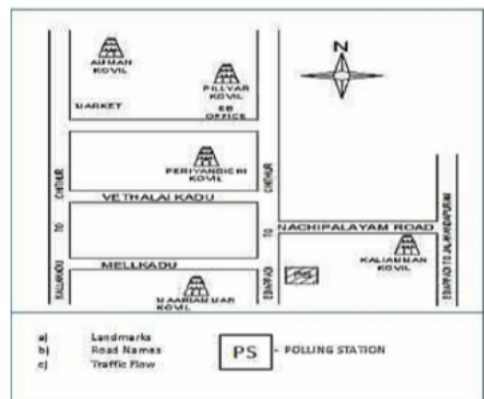

Google Map View

Polling Station Building Front View

Polling Station Front View

Cad View

Key MAP View

1	RMK1627686	பெயர் : பன்னீர்செல்வம் - தந்தையின் பெயர்: ஏழுமலை - வீட்டு எண் : 2-1 வயது : 65 பாலினம் : ஆண்	Photo is available	2	KLS0923706	பெயர் : கோவிந்தம்மாள் - கணவர் பெயர்: பன்னீர்செல்வம் - வீட்டு எண் : 2-1 வயது : 63 பாலினம் : பெண்	Photo is available	3	RMK1627694	பெயர் : சுப்பிரமணி - தந்தையின் பெயர்: ஏழுமலை - வீட்டு எண் : 2-2 வயது : 63 பாலினம் : ஆண்	Photo is available
4	RMK1627702	பெயர் : விஜயா - கணவர் பெயர்: சுப்பிரமணி - வீட்டு எண் : 2-2 வயது : 58 பாலினம் : பெண்	Photo is available	5	RMK0348813	பெயர் : கனீச குமார் - தந்தையின் பெயர்: பன்னீர் செல்வம் - வீட்டு எண் : 2-2 வயது : 33 பாலினம் : ஆண்	Photo is available	6	RMK0727552	பெயர் : ரவிக்குமார் - தந்தையின் பெயர்: பன்னீர்செல்வம் - வீட்டு எண் : 2-2 வயது : 30 பாலினம் : ஆண்	Photo is available
7	RMK1627710	பெயர் : ஆணையம்மாள் - கணவர் பெயர்: ரங்கனாதன் - வீட்டு எண் : 2-4 வயது : 86 பாலினம் : பெண்	Photo is available	8	RMK2154615	பெயர் : கோகுல்ராஜ் தந்தையின் பெயர்: ரத்தினவேல் ர வீட்டு எண் : 2/4 வயது : 24 பாலினம் : ஆண்	Photo is available	9	RMK1627728	பெயர் : ரத்தினவேல் - தந்தையின் பெயர்: ரங்கனாதன் - வீட்டு எண் : 2-5 வயது : 59 பாலினம் : ஆண்	Photo is available
10	RMK1627736	பெயர் : சரஸ்வதி - கணவர் பெயர்: ரத்தினவேல் - வீட்டு எண் : 2-5 வயது : 53 பாலினம் : பெண்	Photo is available	11	RMK0276683	பெயர் : தங்கதுரை - தந்தையின் பெயர்: ஆனந்தன் - வீட்டு எண் : 2-5 வயது : 39 பாலினம் : ஆண்	Photo is available	12	KLS3619418	பெயர் : அரிசில்குமார் - தந்தையின் பெயர்: சேவி - வீட்டு எண் : 2-6 வயது : 55 பாலினம் : ஆண்	Photo is available
13	KLS3619426	பெயர் : விஜயா - கணவர் பெயர்: அரசில்குமார் வீட்டு எண் : 2-6 வயது : 49 பாலினம் : பெண்	Photo is available	14	RMK0958363	பெயர் : மணிகண்டன் - தந்தையின் பெயர்: பெருமாள் - வீட்டு எண் : 2-6 வயது : 32 பாலினம் : ஆண்	Photo is available	15	RMK0958421	பெயர் : சதீஷ் - தந்தையின் பெயர்: அரசில்குமார் - வீட்டு எண் : 2-6 வயது : 28 பாலினம் : ஆண்	Photo is available
16	KLS3491362	பெயர் : அங்கமுத்து - தந்தையின் பெயர்: நஞ்சப்பகவுண்டர் - வீட்டு எண் : 2-7 வயது : 69 பாலினம் : ஆண்	Photo is available	17	KLS3581501	பெயர் : சித்தாயி - கணவர் பெயர்: அங்கமுத்து - வீட்டு எண் : 2-7 வயது : 61 பாலினம் : பெண்	Photo is available	S 18	KLS3491370	பெயர் : மாதையன் - தந்தையின் பெயர்: அங்கமுத்து - வீட்டு எண் : 2-8 வயது : 39 பாலினம் : ஆண்	Photo is available
19	RMK1627744	பெயர் : ரங்கசாமி - தந்தையின் பெயர்: வெங்கட்ராமன் - வீட்டு எண் : 2-11 வயது : 73 பாலினம் : ஆண்	Photo is available	20	RMK1627751	பெயர் : சீரங்கம்மாள் - கணவர் பெயர்: ரங்கசாமி - வீட்டு எண் : 2-11 வயது : 56 பாலினம் : பெண்	Photo is available	21	RMK0043810	பெயர் : மோகன்ராசு - தந்தையின் பெயர்: ரங்கசாமி - வீட்டு எண் : 2-11 வயது : 36 பாலினம் : ஆண்	Photo is available
22	RMK0672865	பெயர் : மணிகண்டன் - தந்தையின் பெயர்: ரங்கசாமி - வீட்டு எண் : 2-11 வயது : 31 பாலினம் : ஆண்	Photo is available	23	RMK1627769	பெயர் : காந்தி(எ) பழனியப்பன் - தந்தையின் பெயர்: சேவிக்கவுண்டர் - வீட்டு எண் : 2-12 வயது : 72 பாலினம் : ஆண்	Photo is available	24	RMK1627777	பெயர் : சாந்தி - கணவர் பெயர்: காந்தி - வீட்டு எண் : 2-12 வயது : 61 பாலினம் : பெண்	Photo is available
25	RMK1627785	பெயர் : ராஜசேகரன் - தந்தையின் பெயர்: பழனியப்பன் - வீட்டு எண் : 2-12 வயது : 46 பாலினம் : ஆண்	Photo is available	26	KLS2350007	பெயர் : ராஜகோபால் - தந்தையின் பெயர்: காந்தி பழனியப்பன் - வீட்டு எண் : 2-12 வயது : 42 பாலினம் : ஆண்	Photo is available	27	RMK0181222	பெயர் : யமுனாதேவி - கணவர் பெயர்: ராஜசேகர் - வீட்டு எண் : 2-12 வயது : 35 பாலினம் : பெண்	Photo is available
28	RMK1140003	பெயர் : அஸ்வினி கணவர் பெயர்: ராஜகோபால் வீட்டு எண் : 2/12 வயது : 32 பாலினம் : பெண்	Photo is available	29	KLS3619434	பெயர் : ராஜா - தந்தையின் பெயர்: மாரிமுத்து - வீட்டு எண் : 2-12A வயது : 50 பாலினம் : ஆண்	Photo is available	30	KLS3619442	பெயர் : வளர்மதி - கணவர் பெயர்: ராஜா - வீட்டு எண் : 2-12A வயது : 41 பாலினம் : பெண்	Photo is available