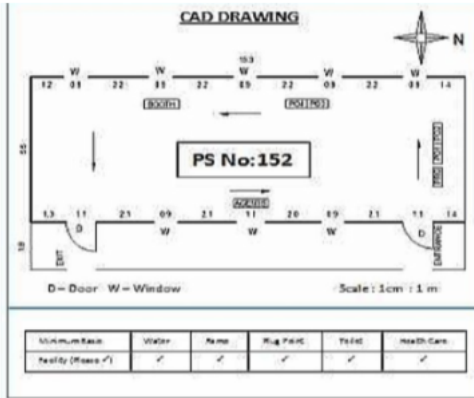

கையொப்பம்

Nazri Naksha

Google Map View

Polling Station Building Front View

Polling Station Front View

Cad View

Key MAP View

சட்டமன்றத் தொகுதியின் எண் மற்றும் பெயர் : 86-எடப்பாடி  
பிரிவு எண் மற்றும் பெயர் 1-சித்தூர் பிட் 2 (வ.கி) மற்றும் (ஊ), வார்டு 1, ஒருவாப்பட்டி