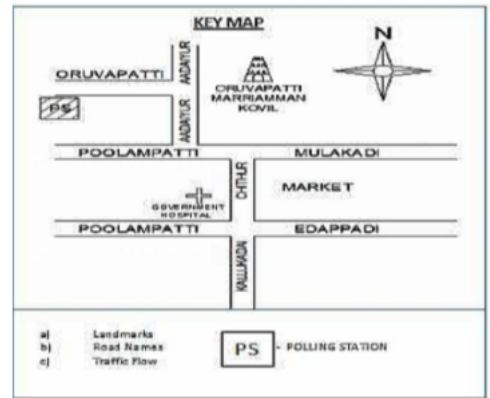

### 3. வாக்குச் சாவடியின் விவரங்கள்

|  |   |  |
|--|---|--|
| <p><b>வாக்குச் சாவடியின் எண் மற்றும் பெயர் :</b></p> <p>158 - ஊராட்சி ஒன்றிய துவக்கப்பள்ளி, ஒருவாப்பட்டி, சித்தூர், 637101, கிழக்கு பார்த்த ஓட்டு கட்டிடம்</p> <p><b>வாக்குச் சாவடியின் முகவரி :</b></p> <p>ஊராட்சி ஒன்றிய துவக்கப்பள்ளி, ஒருவாப்பட்டி, சித்தூர், 637101</p> | <p><b>வாக்குச் சாவடியின் வகைப்பாடு (ஆண்/பெண்/பொது)</b></p> <p><b>துணை வாக்குச் சாவடிகளின் எண்ணிக்கை :</b></p> | <p><b>பொது</b></p> <p style="font-size: 24px;">0</p> |
|--|---|--|

கையொப்பம்

Nazri Naksha

Google Map View

Polling Station Building Front View

Polling Station Front View

Cad View

Key MAP View

சட்டமன்றத் தொகுதியின் எண் மற்றும் பெயர் : 86-எடப்பாடி  
பிரிவு எண் மற்றும் பெயர் 1-சித்தூர் பிட் 2 (வ.கி) மற்றும் (ஊ), வார்டு 1, ஒருவாப்பட்டி