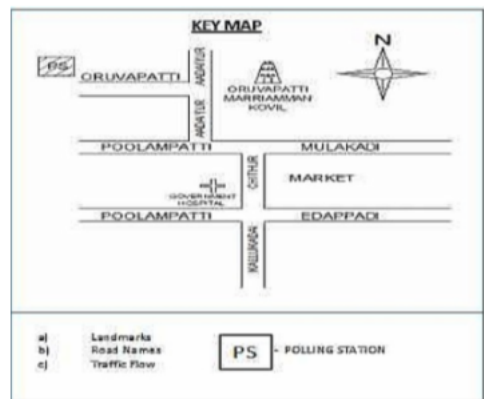

Key MAP View