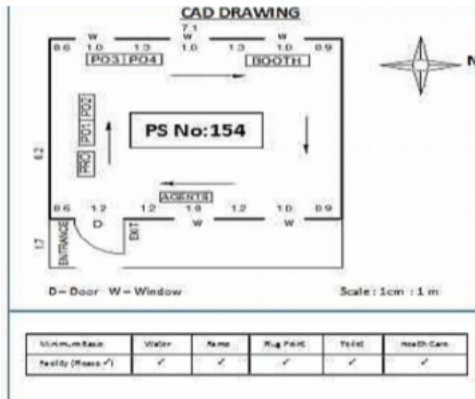

கையொப்பம்

Nazri Naksha

Google Map View

Polling Station Building Front View

Polling Station Front View

Cad View

Key MAP View

| | | | | | |
|---|----------------------------------|---|----------------------------------|---|----------------------------------|
| 1 பெயர் : முனுசாமி - தந்தையின் பெயர்: மாரிமுத்து - வீட்டு எண் : 1-85 வயது : 52 பாலினம் : ஆண் | RMK1666924 Photo is available | 2 பெயர் : ராமாயி - கணவர் பெயர்: மாரிமுத்து - வீட்டு எண் : 1-86 வயது : 63 பாலினம் : பெண் | RMK1666932 Photo is available | 3 பெயர் : துரைசாமி - தந்தையின் பெயர்: இலட்சுமணன் - வீட்டு எண் : 1-87 வயது : 63 பாலினம் : ஆண் | KLS2328532 Photo is available |
| 4 பெயர் : வெள்ளையம்மாள் - கணவர் பெயர்: துரைசாமி - வீட்டு எண் : 1-87 வயது : 62 பாலினம் : பெண் | RMK1666957 Photo is available | 5 பெயர் : பழனிசாமி - தந்தையின் பெயர்: துரைசாமி - வீட்டு எண் : 1-87 வயது : 32 பாலினம் : ஆண் | RMK0623710 Photo is available | 6 பெயர் : மாணிக்கம் - தந்தையின் பெயர்: லட்சுமணன் - வீட்டு எண் : 1-88 வயது : 66 பாலினம் : ஆண் | RMK1666965 Photo is available |
| 7 பெயர் : முனுசாமி - தந்தையின் பெயர்: மாணிக்கம் - வீட்டு எண் : 1-88 வயது : 44 பாலினம் : ஆண் | KLS2331023 Photo is available | 8 பெயர் : மாரியம்மாள் - கணவர் பெயர்: முனுசாமி - வீட்டு எண் : 1-88 வயது : 43 பாலினம் : பெண் | KLS2331015 Photo is available | 9 பெயர் : கோகிலப்பிரியா தந்தையின் பெயர்: முனுசாமி வீட்டு எண் : 1/88ஏ வயது : 22 பாலினம் : பெண் | RMK2374080 Photo is available |
| 10 பெயர் : அய்யந்துரை - தந்தையின் பெயர்: பெரியண்ணன் - வீட்டு எண் : 1-93 வயது : 34 பாலினம் : ஆண் | RMK0623967 Photo is available | 11 பெயர் : மோகனப்பிரியா கணவர் பெயர்: அய்யந்துரை வீட்டு எண் : 1/93 வயது : 24 பாலினம் : பெண் | RMK2354397 Photo is available | 12 பெயர் : மாரியப்பன் - தந்தையின் பெயர்: சின்னன்னன் - வீட்டு எண் : 1-95 வயது : 77 பாலினம் : ஆண் | KLS2327195 Photo is available |
| 13 பெயர் : பழனிசாமி - தந்தையின் பெயர்: சித்தன் - வீட்டு எண் : 1-95 வயது : 60 பாலினம் : ஆண் | RMK0277541 Photo is available | 14 பெயர் : சின்னமயிலி - கணவர் பெயர்: மாரியப்பன் - வீட்டு எண் : 1-95 வயது : 55 பாலினம் : பெண் | RMK1666981 Photo is available | 15 பெயர் : பாவாயி - கணவர் பெயர்: பழனிசாமி - வீட்டு எண் : 1-95 வயது : 46 பாலினம் : பெண் | KLS2328631 Photo is available |
| 16 பெயர் : பூபதி - தந்தையின் பெயர்: பழனிச்சாமி - வீட்டு எண் : 1-95 வயது : 36 பாலினம் : ஆண் | RMK0623850 Photo is available | 17 பெயர் : சித்தையன் - தந்தையின் பெயர்: பழனிசாமி - வீட்டு எண் : 1-95 வயது : 36 பாலினம் : ஆண் | RMK0504100 Photo is available | 18 பெயர் : மோகன்ராஜ் - தந்தையின் பெயர்: பழனிச்சாமி - வீட்டு எண் : 1-95 வயது : 35 பாலினம் : ஆண் | RMK0623868 Photo is available |
| 19 பெயர் : பிரியா - கணவர் பெயர்: பூபதி - வீட்டு எண் : 1-95 வயது : 29 பாலினம் : பெண் | RMK0959205 Photo is available | 20 பெயர் : செளந்தர்யா - கணவர் பெயர்: சித்தையன் - வீட்டு எண் : 1-95 வயது : 28 பாலினம் : பெண் | RMK0959353 Photo is available | 21 பெயர் : சத்யா தந்தையின் பெயர்: பழனிசாமி வீட்டு எண் : 1/95 வயது : 28 பாலினம் : பெண் | RMK1185073 Photo is available |
| 22 பெயர் : சுரேஷ் தந்தையின் பெயர்: பழனிசாமி வீட்டு எண் : 1-95 வயது : 25 பாலினம் : ஆண் | RMK1185081 Photo is available | 23 பெயர் : பெரியண்ணன் - தந்தையின் பெயர்: சின்னன்னன் - வீட்டு எண் : 1-96 வயது : 79 பாலினம் : ஆண் | RMK1666999 Photo is available | 24 பெயர் : பழனியம்மாள் - கணவர் பெயர்: பெரியண்ணன் - வீட்டு எண் : 1-96 வயது : 77 பாலினம் : பெண் | RMK1667005 Photo is available |
| 25 பெயர் : அண்ணாதுரை - தந்தையின் பெயர்: கொழந்தை - வீட்டு எண் : 1-98 வயது : 64 பாலினம் : ஆண் | RMK1667021 Photo is available | 26 பெயர் : ஆராயி - கணவர் பெயர்: அண்ணாதுரை - வீட்டு எண் : 1-98 வயது : 55 பாலினம் : பெண் | RMK1667039 Photo is available | 27 பெயர் : சின்னதுரை - தந்தையின் பெயர்: அண்ணாதுரை - வீட்டு எண் : 1-98 வயது : 32 பாலினம் : ஆண் | RMK0623678 Photo is available |
| 28 பெயர் : கணேசன் - தந்தையின் பெயர்: கொழந்தை - வீட்டு எண் : 1-99 வயது : 66 பாலினம் : ஆண் | RMK1667047 Photo is available | 29 பெயர் : மாரியம்மாள் - கணவர் பெயர்: கணேசன் - வீட்டு எண் : 1-99 வயது : 54 பாலினம் : பெண் | RMK1667054 Photo is available | 30 பெயர் : மெய்வேல் - தந்தையின் பெயர்: கணேசன் - வீட்டு எண் : 1-99 வயது : 36 பாலினம் : ஆண் | RMK0180299 Photo is available |