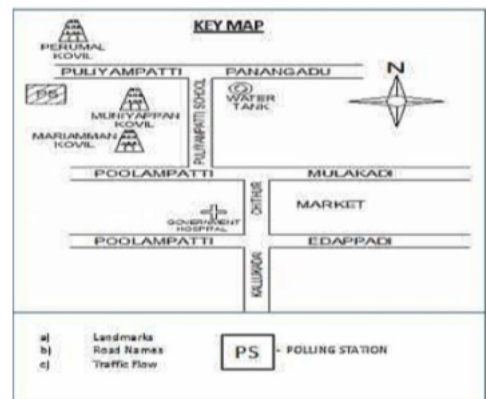

**Polling Station Building Front View**

**Polling Station Front View**

**Cad View**

**Key MAP View**

1 பெயர் : சதீஸ்குமார் - தந்தையின் பெயர்: வேலு - வீட்டு எண் : 1-5 வயது : 30 பாலினம் : ஆண்	RMK0728881 Photo is available	2 பெயர் : கோபால் - தந்தையின் பெயர்: துரைசாமி - வீட்டு எண் : 1-6 வயது : 33 பாலினம் : ஆண்	RMK0728899 Photo is available	3 பெயர் : ரமேஷ் - தந்தையின் பெயர்: ஏழுமலை - வீட்டு எண் : 1-6 வயது : 32 பாலினம் : ஆண்	RMK0728873 Photo is available
4 பெயர் : விக்கேஷ் தந்தையின் பெயர்: செங்கோடன் வீட்டு எண் : 1/21 வயது : 30 பாலினம் : ஆண்	RMK2173995 Photo is available	5 பெயர் : கார்த்தி தந்தையின் பெயர்: அர்ஜுன் வீட்டு எண் : 1/41 வயது : 24 பாலினம் : ஆண்	RMK2174035 Photo is available	6 பெயர் : தமிழ்செல்வன் தந்தையின் பெயர்: ராஜா வீட்டு எண் : 1/42 வயது : 24 பாலினம் : ஆண்	RMK2173987 Photo is available
7 பெயர் : ராஜ்குமார் தந்தையின் பெயர்: முனுசாமி வீட்டு எண் : 1/47 வயது : 27 பாலினம் : ஆண்	RMK2203032 Photo is available	8 பெயர் : சக்தி தந்தையின் பெயர்: முனுசாமி வீட்டு எண் : 1/47 வயது : 26 பாலினம் : ஆண்	RMK2203024 Photo is available	9 பெயர் : சிவா தந்தையின் பெயர்: வையாபுரி வீட்டு எண் : 1/57 வயது : 24 பாலினம் : ஆண்	RMK2202885 Photo is available
10 பெயர் : வீரபத்திரன் - தந்தையின் பெயர்: பழனியப்பன் - வீட்டு எண் : 1-250 வயது : 66 பாலினம் : ஆண்	RMK1691385 Photo is available	11 பெயர் : வள்ளி - கணவர் பெயர்: வீரபத்திரன் - வீட்டு எண் : 1-250 வயது : 66 பாலினம் : பெண்	RMK1691393 Photo is available	12 பெயர் : பரணிகுமார் தந்தையின் பெயர்: தங்கவேல் வீட்டு எண் : 1/250 வயது : 19 பாலினம் : ஆண்	RMK2625259 Photo is available
13 பெயர் : வெங்கடேஷ் - தாயின் பெயர்: சித்தாயி - வீட்டு எண் : 1-259 வயது : 34 பாலினம் : ஆண்	RMK0504522 Photo is available	14 பெயர் : பூபதி - தந்தையின் பெயர்: ராமசாமி - வீட்டு எண் : 1-291 வயது : 33 பாலினம் : ஆண்	RMK0504530 Photo is available	15 பெயர் : வீரப்பன் - தந்தையின் பெயர்: பழனியப்பன் - வீட்டு எண் : 1-326 வயது : 75 பாலினம் : ஆண்	RMK1691401 Photo is available
16 பெயர் : விஜயலட்சுமி - கணவர் பெயர்: சக்திவேல் - வீட்டு எண் : 2-1 வயது : 33 பாலினம் : பெண்	RMK1086255 Photo is available	17 பெயர் : வையாபுரி - தந்தையின் பெயர்: காளியப்பன் - வீட்டு எண் : 2-4 வயது : 41 பாலினம் : ஆண்	KLS2331890 Photo is available	18 பெயர் : நல்லதம்பி - தந்தையின் பெயர்: முத்து - வீட்டு எண் : 2-13 வயது : 35 பாலினம் : ஆண்	RMK0624346 Photo is available
19 பெயர் : புவனேஸ்வரி சரவணன் கணவர் பெயர்: நல்லதம்பி வீட்டு எண் : 2-13,மசாண்டி வளவு வயது : 21 பாலினம் : பெண்	RMK2407914 Photo is available	20 பெயர் : மகேஸ்வரி - கணவர் பெயர்: விஜயகுமார் - வீட்டு எண் : 2-18 வயது : 30 பாலினம் : பெண்	RMK0959627 Photo is available	21 பெயர் : கோபாலகிருஷ்ணன் தந்தையின் பெயர்: வீராசாமி வீட்டு எண் : 2/22 வயது : 36 பாலினம் : ஆண்	RMK1264225 Photo is available
22 பெயர் : லோகேஸ்வரன் தந்தையின் பெயர்: கோவிந்தராஜ் வீட்டு எண் : 2/22 வயது : 22 பாலினம் : ஆண்	RMK2385128 Photo is available	23 பெயர் : சதீஸ்குமார் தந்தையின் பெயர்: கோவிந்தராஜ் வீட்டு எண் : 2/22 வயது : 22 பாலினம் : ஆண்	RMK2385144 Photo is available	24 பெயர் : தீபா இரா கணவர் பெயர்: வடிவேல் வீட்டு எண் : 2/34 வயது : 22 பாலினம் : பெண்	RMK2425833 Photo is available
25 பெயர் : சதீஸ்குமார் - தந்தையின் பெயர்: பழனிசாமி - வீட்டு எண் : 2-35 வயது : 30 பாலினம் : ஆண்	RMK0803510 Photo is available	26 பெயர் : நாராயணசாமி - தந்தையின் பெயர்: ராமசுந்தரம் - வீட்டு எண் : 2-36 வயது : 59 பாலினம் : ஆண்	RMK1691419 Photo is available	27 பெயர் : தங்கபொன்னு - கணவர் பெயர்: நாராயணசாமி - வீட்டு எண் : 2-36 வயது : 46 பாலினம் : பெண்	KLS0925180 Photo is available
28 பெயர் : தமிழரசன் - தந்தையின் பெயர்: நாராயணன் - வீட்டு எண் : 2-36 வயது : 28 பாலினம் : ஆண்	RMK0959478 Photo is available	# 29 பெயர் : மோகனசுந்தரம் தந்தையின் பெயர்: நாராயணசாமி வீட்டு எண் : 2-36 வயது : 26 பாலினம் : ஆண்	RMK1140151 Photo is available	30 பெயர் : புவனேஸ்வரி தந்தையின் பெயர்: காவேரி வீட்டு எண் : 2/37 வயது : 25 பாலினம் : பெண்	RMK2256519 Photo is available