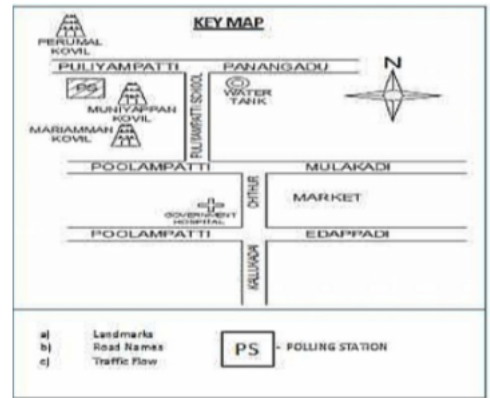

Key MAP View