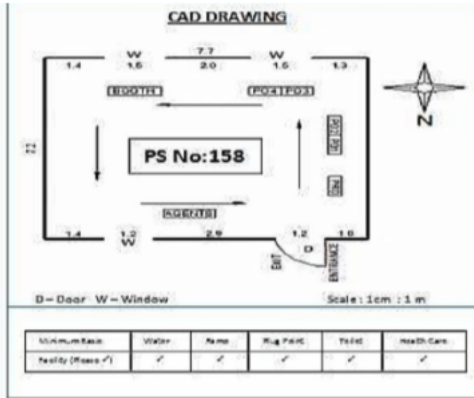

Cad View

Key MAP View