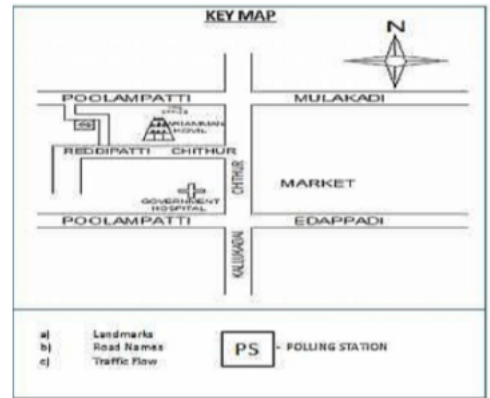

Cad View

Key MAP View