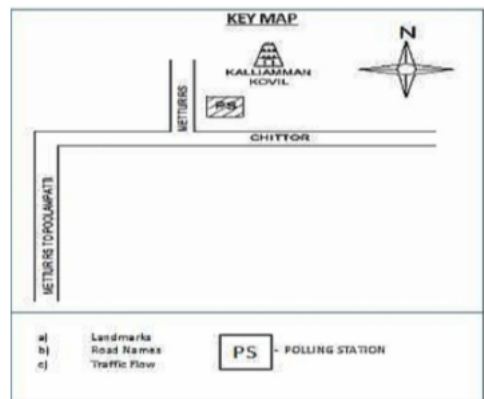

Key MAP View