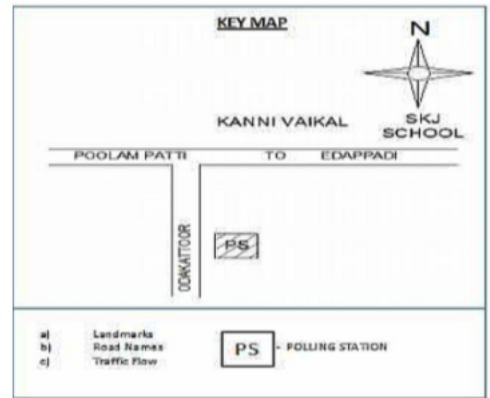

Key MAP View