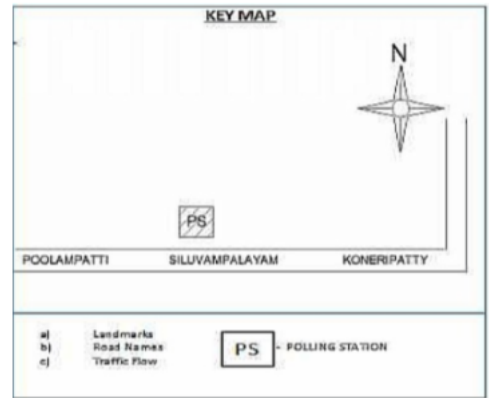

Key MAP View