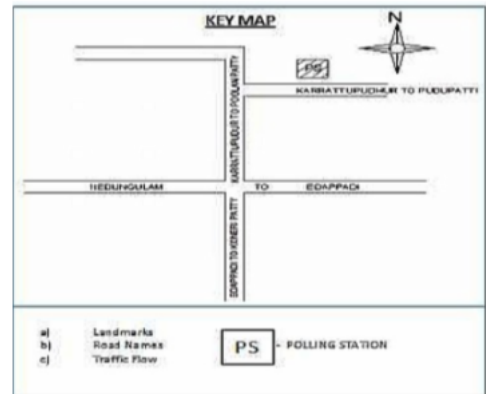

Key MAP View