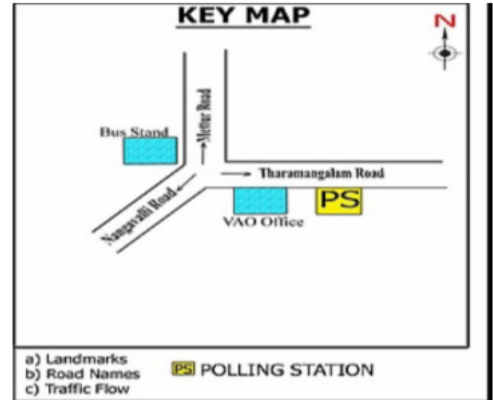

Cad View

Key MAP View