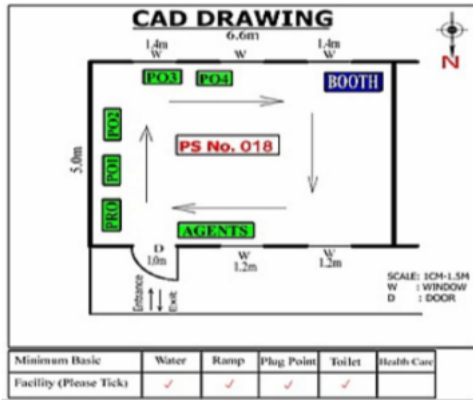

Cad View

Key MAP View