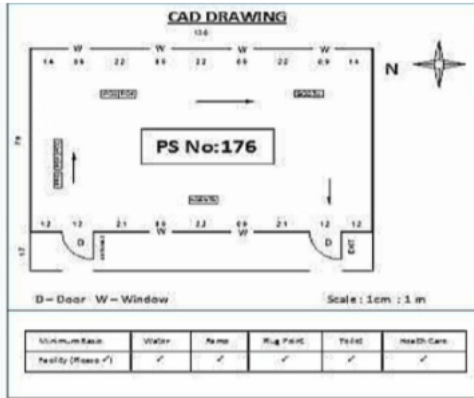

கையொப்பம்

Nazri Naksha

Google Map View

Polling Station Building Front View

Polling Station Front View

Cad View

Key MAP View

| | | |
|---|--|--|
| 1 பெயர் : தமிழ் செல்வன் - தந்தையின் பெயர்: சீனிவாசன் - வீட்டு எண் : 1 வயது : 29 பாலினம் : ஆண் Photo is available RMK0857649 | 2 பெயர் : ரகுபதி - தந்தையின் பெயர்: மாதேஷ் - வீட்டு எண் : 1-24 வயது : 37 பாலினம் : ஆண் Photo is available RMK0857730 | 3 பெயர் : ராஜேஸ்வரி - கணவர் பெயர்: கருப்பண்ணன் - வீட்டு எண் : 2-112 வயது : 38 பாலினம் : பெண் Photo is available RMK0902866 |
| 4 பெயர் : புஷ்பா - கணவர் பெயர்: நடராஜன் - வீட்டு எண் : 2-112 வயது : 33 பாலினம் : பெண் Photo is available RMK0857664 | 5 பெயர் : மணி - தந்தையின் பெயர்: கந்தசாமி - வீட்டு எண் : 2-163 வயது : 66 பாலினம் : ஆண் Photo is available RMK0516146 | 6 பெயர் : யுவராஜ் - தந்தையின் பெயர்: மணி - வீட்டு எண் : 2-163 வயது : 36 பாலினம் : ஆண் Photo is available RMK0516153 |
| 7 பெயர் : கணபதி தந்தையின் பெயர்: மணி வீட்டு எண் : 2-163 வயது : 25 பாலினம் : ஆண் Photo is available RMK2217396 | 8 பெயர் : மேகலா - கணவர் பெயர்: தமிழரசன் - வீட்டு எண் : 2-178 வயது : 40 பாலினம் : பெண் Photo is available KLS3622008 | 9 பெயர் : ராம மூர்த்தி தந்தையின் பெயர்: சம்பத் அ வீட்டு எண் : 2/190 வயது : 41 பாலினம் : ஆண் Photo is available RMK2211746 |
| 10 பெயர் : இந்துமதி கணவர் பெயர்: ராமமூர்த்தி வீட்டு எண் : 2-190 வயது : 36 பாலினம் : பெண் Photo is available AQA0075259 | 11 பெயர் : இந்துமதி கணவர் பெயர்: ராமமூர்த்தி வீட்டு எண் : 2/190 வயது : 36 பாலினம் : பெண் Photo is available RMK2330082 | 12 பெயர் : நடராஜன் - தந்தையின் பெயர்: சுப்பிரமணியம் - வீட்டு எண் : 2-212 வயது : 46 பாலினம் : ஆண் Photo is available KLS2254407 |
| 13 பெயர் : வெங்கடேசன் - தந்தையின் பெயர்: சுப்ரமணி - வீட்டு எண் : 2-233 வயது : 61 பாலினம் : ஆண் Photo is available RMK1722479 | 14 பெயர் : சரோஜா - கணவர் பெயர்: வெங்கடேசன் - வீட்டு எண் : 2-233 வயது : 58 பாலினம் : பெண் Photo is available KLS2256360 | 15 பெயர் : செல்லபிரியா - தந்தையின் பெயர்: வெங்கடேசன் - வீட்டு எண் : 2-233 வயது : 28 பாலினம் : பெண் Photo is available RMK0963215 |
| 16 பெயர் : பழனியப்பன் - தந்தையின் பெயர்: காளியப்பன் - வீட்டு எண் : 2-234 வயது : 66 பாலினம் : ஆண் Photo is available RMK1722503 | 17 பெயர் : விஜயா - கணவர் பெயர்: பழனியப்பன் - வீட்டு எண் : 2-234 வயது : 61 பாலினம் : பெண் Photo is available RMK1722511 | 18 பெயர் : தங்கமணி - கணவர் பெயர்: சதிஷ்குமார் - வீட்டு எண் : 2-234 வயது : 46 பாலினம் : பெண் Photo is available KLS2254811 |
| 19 பெயர் : சதிஷ்குமார் - தந்தையின் பெயர்: காளியப்பன் - வீட்டு எண் : 2-234 வயது : 45 பாலினம் : ஆண் Photo is available KLS2254803 | 20 பெயர் : கண்ணம்மாள் - கணவர் பெயர்: முருகேசன்செட்டியார் - வீட்டு எண் : 2-236 வயது : 81 பாலினம் : பெண் Photo is available RMK1722537 | 21 பெயர் : பாப்பா - கணவர் பெயர்: ராசு - வீட்டு எண் : 2-236 வயது : 61 பாலினம் : பெண் Photo is available RMK1722545 |
| 22 பெயர் : சுப்ரமணி - தந்தையின் பெயர்: அங்கப்பன் - வீட்டு எண் : 2-236 வயது : 59 பாலினம் : ஆண் Photo is available RMK1722552 | 23 பெயர் : லட்சுமி - கணவர் பெயர்: சுப்ரமணி - வீட்டு எண் : 2-236 வயது : 51 பாலினம் : பெண் Photo is available KLS0935346 | 24 பெயர் : பீ பாலு தந்தையின் பெயர்: பழனி நாடார் வீட்டு எண் : 2/236 வயது : 43 பாலினம் : ஆண் Photo is available RMK2336246 |
| 25 பெயர் : செண்பகம் - தந்தையின் பெயர்: சுப்பிரமணி - வீட்டு எண் : 2-236 வயது : 42 பாலினம் : பெண் Photo is available KLS3502754 | 26 பெயர் : சேகர் - தந்தையின் பெயர்: அங்கப்பன் - வீட்டு எண் : 2-237 வயது : 60 பாலினம் : ஆண் Photo is available RMK1722560 | 27 பெயர் : பர்வதம் - கணவர் பெயர்: சேகர் - வீட்டு எண் : 2-237 வயது : 55 பாலினம் : பெண் Photo is available RMK1722578 |
| 28 பெயர் : பச்சியப்பன் - தந்தையின் பெயர்: பழனியப்பன் - வீட்டு எண் : 2-238 வயது : 81 பாலினம் : ஆண் Photo is available RMK1722586 | 29 பெயர் : பாக்கியம் - கணவர் பெயர்: பச்சியப்பன் - வீட்டு எண் : 2-238 வயது : 61 பாலினம் : பெண் Photo is available RMK1722594 | 30 பெயர் : ஆனந்தன் தந்தையின் பெயர்: கோவிந்தன் வீட்டு எண் : 2/240 வயது : 29 பாலினம் : பெண் Photo is available RMK2175727 |