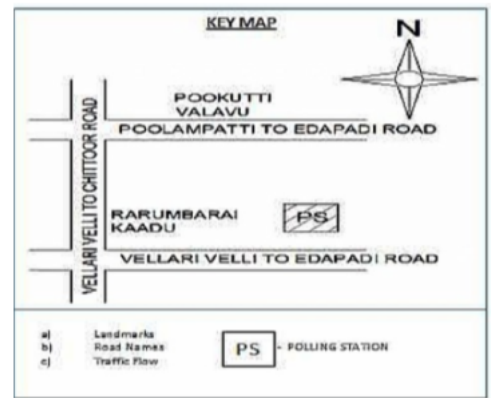

Cad View

Key MAP View