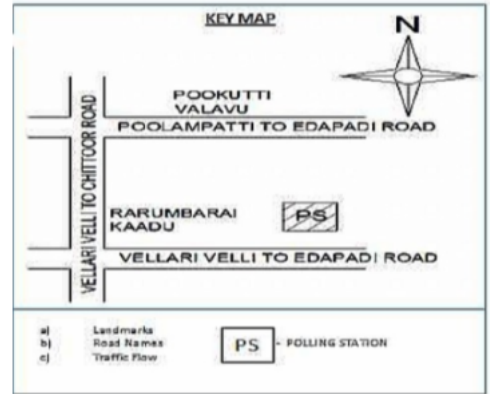

Key MAP View