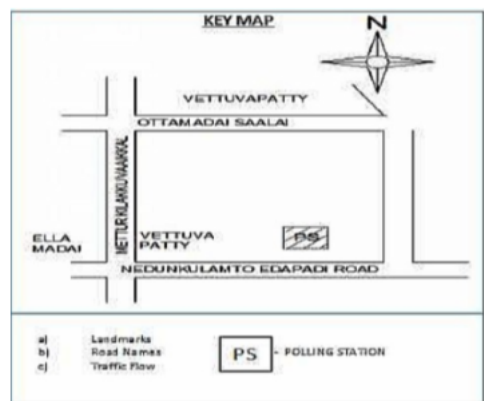

Key MAP View