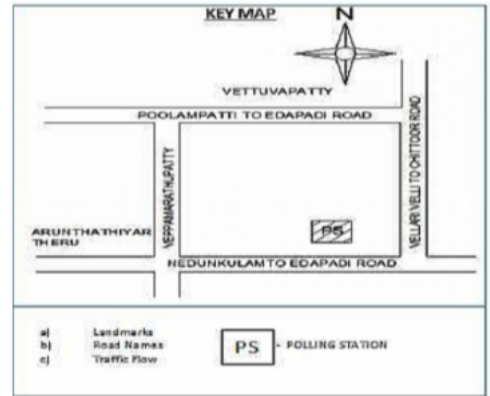

Key MAP View