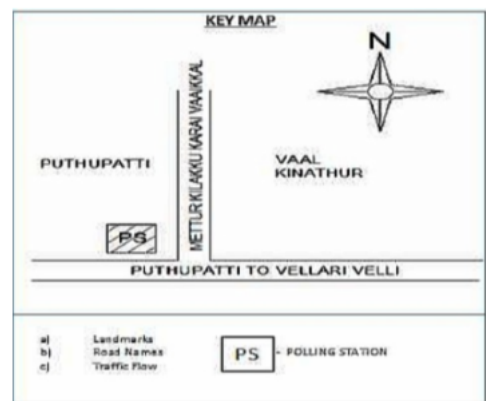

Key MAP View