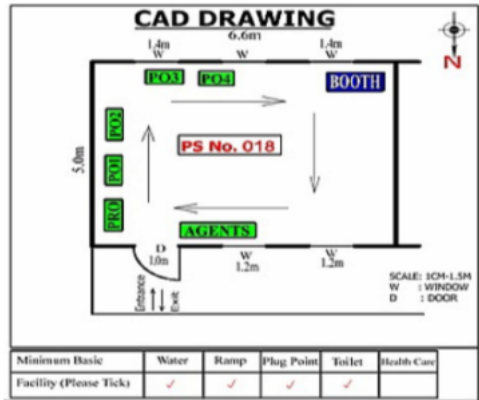

Cad View

Key MAP View