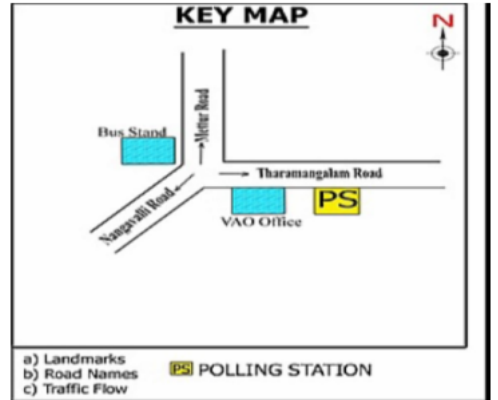

Cad View

Key MAP View