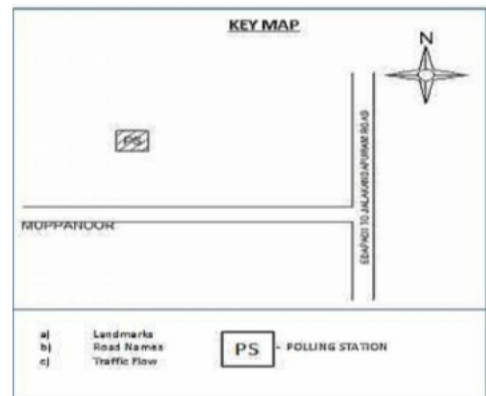

ELEVATION

Polling Station Front View

ELEVATION

Cad View

Key MAP View

1 பெயர் : கோபால் - தந்தையின் பெயர்: பெருமாள் - வீட்டு எண் : 1 வயது : 50 பாலினம் : ஆண் Photo is available RMK0053017	2 பெயர் : செல்வி - கணவர் பெயர்: கோபால் - வீட்டு எண் : 1 வயது : 46 பாலினம் : பெண் Photo is available RMK0053025	3 பெயர் : ஆனந்தி - கணவர் பெயர்: கௌதமன் - வீட்டு எண் : 1 வயது : 31 பாலினம் : பெண் Photo is available RMK1091867
4 பெயர் : பழனிமாமாள் - கணவர் பெயர்: செங்கோட்டையன் - வீட்டு எண் : 1-1 வயது : 61 பாலினம் : பெண் Photo is available RMK1734185	5 பெயர் : சின்னப்பன் - தந்தையின் பெயர்: முனியன் - வீட்டு எண் : 1-1 வயது : 50 பாலினம் : ஆண் Photo is available RMK1734193	6 பெயர் : செங்கோட்டையன் - தந்தையின் பெயர்: மாரிமுத்து - வீட்டு எண் : 1-1 வயது : 44 பாலினம் : ஆண் Photo is available KLS2064327
7 பெயர் : பழனிசாமி - தாயின் பெயர்: செங்கோட்டையன் - வீட்டு எண் : 1-1 வயது : 43 பாலினம் : ஆண் Photo is available KLS2063071	8 பெயர் : பத்மாவதி - தந்தையின் பெயர்: சின்னப்பன் - வீட்டு எண் : 1-1 வயது : 43 பாலினம் : பெண் Photo is available KLS2063774	9 பெயர் : சித்திரா - கணவர் பெயர்: பழனிசாமி - வீட்டு எண் : 1-1 வயது : 41 பாலினம் : பெண் Photo is available KLS2063063
10 பெயர் : பாலாமி - கணவர் பெயர்: செங்கோட்டையன் - வீட்டு எண் : 1-1 வயது : 39 பாலினம் : பெண் Photo is available KLS3622628	11 பெயர் : மஞ்சளா - கணவர் பெயர்: பழனிப்பன் - வீட்டு எண் : 1-2E வயது : 49 பாலினம் : பெண் Photo is available KLS2063246	12 பெயர் : தனலட்சுமி - தந்தையின் பெயர்: பெரியதம்பி - வீட்டு எண் : 1-2E1 வயது : 38 பாலினம் : பெண் Photo is available KLS2575843
13 பெயர் : பெரியதம்பி - தந்தையின் பெயர்: பெருமாள் - வீட்டு எண் : 1-2E-1 வயது : 60 பாலினம் : ஆண் Photo is available RMK1734201	14 பெயர் : ஜானகி - கணவர் பெயர்: பெரியதம்பி - வீட்டு எண் : 1-2E-1 வயது : 54 பாலினம் : பெண் Photo is available RMK1734219	15 பெயர் : சின்னதாயி - கணவர் பெயர்: முனியன் - வீட்டு எண் : 1-3 வயது : 74 பாலினம் : பெண் Photo is available KLS3506771
16 பெயர் : பழனிசாமி - தந்தையின் பெயர்: முனியன் - வீட்டு எண் : 1-3 வயது : 45 பாலினம் : ஆண் Photo is available KLS2064319	17 பெயர் : படவெட்டி - கணவர் பெயர்: பழனிசாமி - வீட்டு எண் : 1-3 வயது : 44 பாலினம் : பெண் Photo is available KLS2562007	18 பெயர் : மாரியப்பன் - தந்தையின் பெயர்: முனியன் - வீட்டு எண் : 1-3 வயது : 43 பாலினம் : ஆண் Photo is available KLS2561991
19 பெயர் : மாரியப்பன் - தந்தையின் பெயர்: செங்கோட்டையன் - வீட்டு எண் : 1-4 வயது : 52 பாலினம் : ஆண் Photo is available RMK1734235	20 பெயர் : உமாமகேஸ்வரி - கணவர் பெயர்: மாரியப்பன் - வீட்டு எண் : 1-4 வயது : 46 பாலினம் : பெண் Photo is available KLS1558758	21 பெயர் : பெருமாயி - கணவர் பெயர்: செங்கோட்டையன் - வீட்டு எண் : 1-4-1 வயது : 71 பாலினம் : பெண் Photo is available RMK1734243
22 பெயர் : தங்கவேலு - தந்தையின் பெயர்: செங்கோட்டையன் - வீட்டு எண் : 1-4-1 வயது : 55 பாலினம் : ஆண் Photo is available KLS3582145	23 பெயர் : ஜானகி - கணவர் பெயர்: தங்கவேலு - வீட்டு எண் : 1-4-1 வயது : 53 பாலினம் : பெண் Photo is available RMK1734250	24 பெயர் : ஆனந்தாயி - கணவர் பெயர்: மணி - வீட்டு எண் : 1-6E வயது : 49 பாலினம் : பெண் Photo is available KLS3506789
25 பெயர் : பெருமாளுக்கவுண்டர் - தந்தையின் பெயர்: முனியக்கவுண்டர் - வீட்டு எண் : 1-9 வயது : 71 பாலினம் : ஆண் Photo is available RMK1734276	26 பெயர் : முனியக்கவுண்டர் - தந்தையின் பெயர்: முனியக்கவுண்டர் - வீட்டு எண் : 1-9 வயது : 69 பாலினம் : ஆண் Photo is available RMK1734284	27 பெயர் : குப்பாயி - கணவர் பெயர்: பெருமாளுக்கவுண்டர் - வீட்டு எண் : 1-9 வயது : 66 பாலினம் : பெண் Photo is available RMK1734292
28 பெயர் : பழனிமாமாள் - கணவர் பெயர்: சின்னசாமி - வீட்டு எண் : 1-9 வயது : 62 பாலினம் : பெண் Photo is available RMK1734300	29 பெயர் : செளதாமணி - தந்தையின் பெயர்: பெருமாளுக்கவுண்டர் - வீட்டு எண் : 1-9 வயது : 45 பாலினம் : பெண் Photo is available KLS1559467	30 பெயர் : முனியன் - தந்தையின் பெயர்: முனியக்கவுண்டர் - வீட்டு எண் : 1-9 வயது : 40 பாலினம் : ஆண் Photo is available KLS2064400