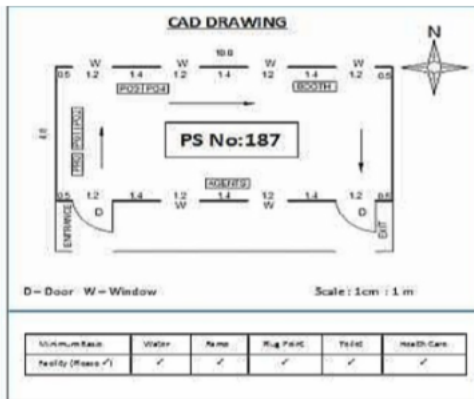

Google Map View

Polling Station Building Front View

Polling Station Front View

Cad View

Key MAP View

1 பெயர் : சுசீலா சி கணவர் பெயர் : சேட்டு வீட்டு எண் : 0 வயது : 29 பாலினம் : பெண் Photo is available RMK2337707	2 பெயர் : பழனியம்மாள் - கணவர் பெயர் : கந்தசாமி - வீட்டு எண் : 1-2 வயது : 83 பாலினம் : பெண் Photo is available RMK1744184	3 பெயர் : இராஜம்மாள் - கணவர் பெயர் : பழனிசாமி - வீட்டு எண் : 1-2 வயது : 56 பாலினம் : பெண் Photo is available RMK1744192
S 4 பெயர் : பெரியசாமி தந்தையின் பெயர் : சின்னப்பையன் - வீட்டு எண் : 1-5 வயது : 73 பாலினம் : ஆண் Photo is available KLS2063857	5 பெயர் : பழனியம்மாள் - கணவர் பெயர் : பழனிசாமி - வீட்டு எண் : 1-5 வயது : 61 பாலினம் : பெண் Photo is available RMK1744218	S 6 பெயர் : மகேஸ்வரி கணவர் பெயர் : கோபால்சாமி - வீட்டு எண் : 1-5 வயது : 46 பாலினம் : பெண் Photo is available KLS2065506
7 பெயர் : பாஞ்சாலை - தந்தையின் பெயர் : பழனியப்பன் - வீட்டு எண் : 1-15-E வயது : 89 பாலினம் : பெண் Photo is available RMK1744234	8 பெயர் : பழனியம்மாள் - கணவர் பெயர் : வேகநாதன் - வீட்டு எண் : 1-15-E வயது : 60 பாலினம் : பெண் Photo is available RMK1744259	9 பெயர் : பச்சியம்மாள் - கணவர் பெயர் : குழந்தைக்கவுண்டர் - வீட்டு எண் : 1-27 வயது : 76 பாலினம் : பெண் Photo is available RMK1744267
10 பெயர் : கோபால் - தந்தையின் பெயர் : பெரியசாமி - வீட்டு எண் : 1-28 வயது : 65 பாலினம் : ஆண் Photo is available RMK1744275	11 பெயர் : சின்னப்பொன்னு - கணவர் பெயர் : கோபால் - வீட்டு எண் : 1-28 வயது : 61 பாலினம் : பெண் Photo is available RMK1744283	12 பெயர் : சீரங்கன் - தந்தையின் பெயர் : கோபால் - வீட்டு எண் : 1-28 வயது : 43 பாலினம் : ஆண் Photo is available KLS1655927
13 பெயர் : அங்காபி - கணவர் பெயர் : மலர்செல்வம் - வீட்டு எண் : 1-30 வயது : 56 பாலினம் : பெண் Photo is available RMK1744291	14 பெயர் : மாரக்காள் - கணவர் பெயர் : வெள்ளையன் - வீட்டு எண் : 1-31 வயது : 71 பாலினம் : பெண் Photo is available RMK1744317	15 பெயர் : வெடிக்காரன் - தந்தையின் பெயர் : குப்புசாமி - வீட்டு எண் : 1-31 வயது : 71 பாலினம் : ஆண் Photo is available RMK1744325
16 பெயர் : கமலா - கணவர் பெயர் : வெடிக்காரன் - வீட்டு எண் : 1-31 வயது : 49 பாலினம் : பெண் Photo is available KLS2064871	17 பெயர் : வேணுகோபால் - தந்தையின் பெயர் : வெடிக்காரன் - வீட்டு எண் : 1-31 வயது : 49 பாலினம் : ஆண் Photo is available RMK1744333	18 பெயர் : அப்புசாமி - தந்தையின் பெயர் : வேடிகரன் - வீட்டு எண் : 1-31 வயது : 47 பாலினம் : ஆண் Photo is available KLS1630680
19 பெயர் : சபிதா - கணவர் பெயர் : வேணுகோபால் - வீட்டு எண் : 1-31 வயது : 44 பாலினம் : பெண் Photo is available KLS2063428	20 பெயர் : பூங்காவண்ண - இதரர் பெயர் : அப்புசாமி - வீட்டு எண் : 1-31 வயது : 43 பாலினம் : பெண் Photo is available KLS1632918	21 பெயர் : காவேரி - தந்தையின் பெயர் : ஆணைக்கவுண்டர் - வீட்டு எண் : 1-33 வயது : 81 பாலினம் : ஆண் Photo is available RMK1744341
22 பெயர் : சின்னம்மாள் - கணவர் பெயர் : சின்னுசாமி - வீட்டு எண் : 1-34 வயது : 81 பாலினம் : பெண் Photo is available RMK1744358	23 பெயர் : முனியப்பன் - தந்தையின் பெயர் : சின்னுசாமி - வீட்டு எண் : 1-34 வயது : 56 பாலினம் : ஆண் Photo is available RMK1744366	24 பெயர் : சின்னதம்பி - தந்தையின் பெயர் : பெரியசாமி - வீட்டு எண் : 1-38 வயது : 61 பாலினம் : ஆண் Photo is available RMK1744374
25 பெயர் : தங்கக்கொடியா - கணவர் பெயர் : சின்னதம்பி - வீட்டு எண் : 1-38 வயது : 59 பாலினம் : பெண் Photo is available RMK1744382	26 பெயர் : வெள்ளையன் - தந்தையின் பெயர் : சின்னப்பையன் - வீட்டு எண் : 1-40 வயது : 59 பாலினம் : ஆண் Photo is available KLS3582301	27 பெயர் : விஜயா - கணவர் பெயர் : வெள்ளையன் - வீட்டு எண் : 1-40 வயது : 59 பாலினம் : பெண் Photo is available KLS0939652
28 பெயர் : சின்னதுரை - தந்தையின் பெயர் : வெள்ளையன் - வீட்டு எண் : 1-40 வயது : 45 பாலினம் : ஆண் Photo is available KLS2064277	29 பெயர் : சின்னதம்பி - தந்தையின் பெயர் : அய்யனார் - வீட்டு எண் : 1-43 வயது : 71 பாலினம் : ஆண் Photo is available RMK1744390	30 பெயர் : ராஜகுமாரி - தந்தையின் பெயர் : சின்னதம்பி - வீட்டு எண் : 1-43-1 வயது : 43 பாலினம் : பெண் Photo is available KLS2064251