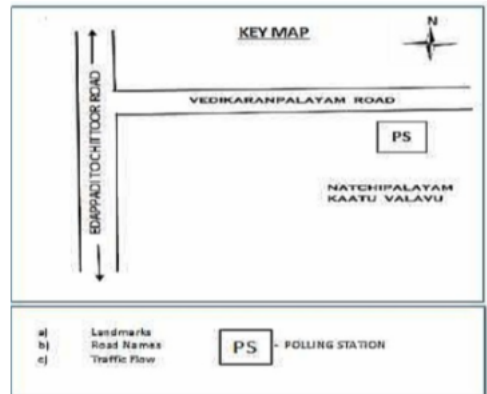

Google Map View

Polling Station Building Front View

Polling Station Front View

Cad View

Key MAP View

1 பெயர் : சுசீலா சி கணவர் பெயர் : சேட்டு வீட்டு எண் : 0 வயது : 29 பாலினம் : பெண் Photo is available RMK2337707	2 பெயர் : பழனியம்மாள் - கணவர் பெயர் : கந்தசாமி - வீட்டு எண் : 1-2 வயது : 83 பாலினம் : பெண் Photo is available RMK1744184	3 பெயர் : இராஜம்மாள் - கணவர் பெயர் : பழனிசாமி - வீட்டு எண் : 1-2 வயது : 56 பாலினம் : பெண் Photo is available RMK1744192
S 4 பெயர் : பெரியசாமி தந்தையின் பெயர் : சின்னப்பையன் - வீட்டு எண் : 1-5 வயது : 73 பாலினம் : ஆண் Photo is available KLS2063857	5 பெயர் : பழனியம்மாள் - கணவர் பெயர் : பழனிசாமி - வீட்டு எண் : 1-5 வயது : 61 பாலினம் : பெண் Photo is available RMK1744218	S 6 பெயர் : மகேஸ்வரி கணவர் பெயர் : கோபால்சாமி - வீட்டு எண் : 1-5 வயது : 46 பாலினம் : பெண் Photo is available KLS2065506
7 பெயர் : பாஞ்சாலை - தந்தையின் பெயர் : பழனியப்பன் - வீட்டு எண் : 1-15-E வயது : 89 பாலினம் : பெண் Photo is available RMK1744234	8 பெயர் : பழனியம்மாள் - கணவர் பெயர் : வேகநாதன் - வீட்டு எண் : 1-15-E வயது : 60 பாலினம் : பெண் Photo is available RMK1744259	9 பெயர் : பச்சியம்மாள் - கணவர் பெயர் : குழந்தைக்கவுண்டர் - வீட்டு எண் : 1-27 வயது : 76 பாலினம் : பெண் Photo is available RMK1744267
10 பெயர் : கோபால் - தந்தையின் பெயர் : பெரியசாமி - வீட்டு எண் : 1-28 வயது : 65 பாலினம் : ஆண் Photo is available RMK1744275	11 பெயர் : சின்னப்பொன்னு - கணவர் பெயர் : கோபால் - வீட்டு எண் : 1-28 வயது : 61 பாலினம் : பெண் Photo is available RMK1744283	12 பெயர் : சீரங்கன் - தந்தையின் பெயர் : கோபால் - வீட்டு எண் : 1-28 வயது : 43 பாலினம் : ஆண் Photo is available KLS1655927
13 பெயர் : அங்காபி - கணவர் பெயர் : மலர்செல்வம் - வீட்டு எண் : 1-30 வயது : 56 பாலினம் : பெண் Photo is available RMK1744291	14 பெயர் : மாரக்காள் - கணவர் பெயர் : வெள்ளையன் - வீட்டு எண் : 1-31 வயது : 71 பாலினம் : பெண் Photo is available RMK1744317	15 பெயர் : வெடிக்காரன் - தந்தையின் பெயர் : குப்புசாமி - வீட்டு எண் : 1-31 வயது : 71 பாலினம் : ஆண் Photo is available RMK1744325
16 பெயர் : கமலா - கணவர் பெயர் : வெடிக்காரன் - வீட்டு எண் : 1-31 வயது : 49 பாலினம் : பெண் Photo is available KLS2064871	17 பெயர் : வேணுகோபால் - தந்தையின் பெயர் : வெடிக்காரன் - வீட்டு எண் : 1-31 வயது : 49 பாலினம் : ஆண் Photo is available RMK1744333	18 பெயர் : அப்புசாமி - தந்தையின் பெயர் : வேடிகரன் - வீட்டு எண் : 1-31 வயது : 47 பாலினம் : ஆண் Photo is available KLS1630680
19 பெயர் : சபிதா - கணவர் பெயர் : வேணுகோபால் - வீட்டு எண் : 1-31 வயது : 44 பாலினம் : பெண் Photo is available KLS2063428	20 பெயர் : பூங்காவண்ண - இதரர் பெயர் : அப்புசாமி - வீட்டு எண் : 1-31 வயது : 43 பாலினம் : பெண் Photo is available KLS1632918	21 பெயர் : காவேரி - தந்தையின் பெயர் : ஆணைக்கவுண்டர் - வீட்டு எண் : 1-33 வயது : 81 பாலினம் : ஆண் Photo is available RMK1744341
22 பெயர் : சின்னம்மாள் - கணவர் பெயர் : சின்னுசாமி - வீட்டு எண் : 1-34 வயது : 81 பாலினம் : பெண் Photo is available RMK1744358	23 பெயர் : முனியப்பன் - தந்தையின் பெயர் : சின்னுசாமி - வீட்டு எண் : 1-34 வயது : 56 பாலினம் : ஆண் Photo is available RMK1744366	24 பெயர் : சின்னதம்பி - தந்தையின் பெயர் : பெரியசாமி - வீட்டு எண் : 1-38 வயது : 61 பாலினம் : ஆண் Photo is available RMK1744374
25 பெயர் : தங்கக்கொடியா - கணவர் பெயர் : சின்னதம்பி - வீட்டு எண் : 1-38 வயது : 59 பாலினம் : பெண் Photo is available RMK1744382	26 பெயர் : வெள்ளையன் - தந்தையின் பெயர் : சின்னப்பையன் - வீட்டு எண் : 1-40 வயது : 59 பாலினம் : ஆண் Photo is available KLS3582301	27 பெயர் : விஜயா - கணவர் பெயர் : வெள்ளையன் - வீட்டு எண் : 1-40 வயது : 59 பாலினம் : பெண் Photo is available KLS0939652
28 பெயர் : சின்னதுரை - தந்தையின் பெயர் : வெள்ளையன் - வீட்டு எண் : 1-40 வயது : 45 பாலினம் : ஆண் Photo is available KLS2064277	29 பெயர் : சின்னதம்பி - தந்தையின் பெயர் : அய்யனார் - வீட்டு எண் : 1-43 வயது : 71 பாலினம் : ஆண் Photo is available RMK1744390	30 பெயர் : ராஜகுமாரி - தந்தையின் பெயர் : சின்னதம்பி - வீட்டு எண் : 1-43-1 வயது : 43 பாலினம் : பெண் Photo is available KLS2064251