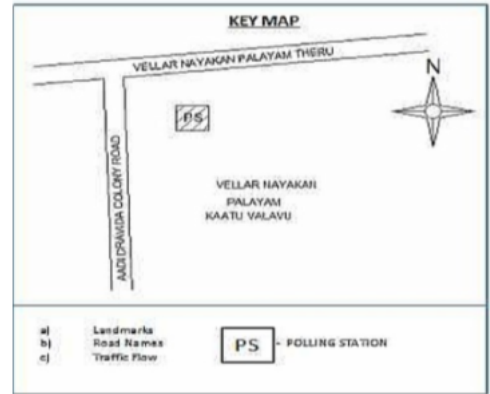

Key MAP View