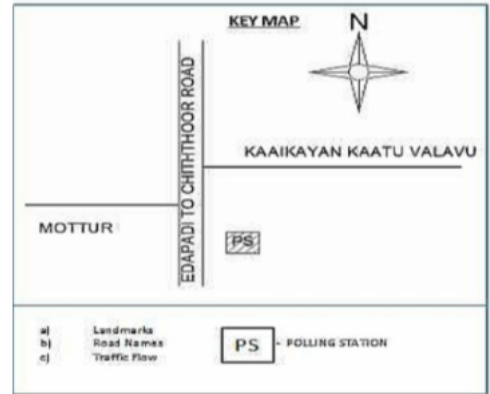

Key MAP View