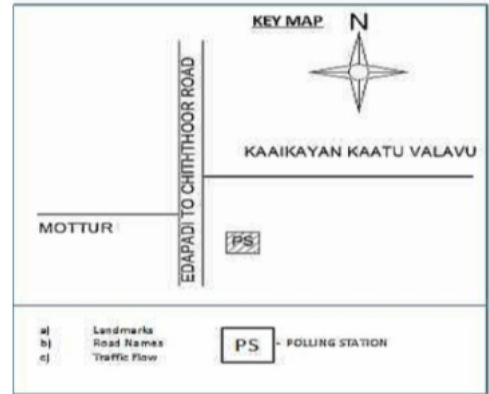

Google Map View

Polling Station Building Front View

Polling Station Front View

Cad View

Key MAP View

1 பெயர் : லக்ஷ்மி கணவர் பெயர்: கிரிஷ்ணமூர்த்தி வீட்டு எண் : 1 வயது : 59 பாலினம் : பெண் Photo is available	RMK2306389	2 பெயர் : கார்த்திகேயன் தந்தையின் பெயர்: செல்வகுமார் வீட்டு எண் : 1 வயது : 25 பாலினம் : ஆண் Photo is available	RMK2229631	3 பெயர் : அனீதா அழகுதுரை தந்தையின் பெயர்: அழகுதுரை வீட்டு எண் : 1 வயது : 23 பாலினம் : பெண் Photo is available	RMK2229730
4 பெயர் : கோவரத்தினம் ம தந்தையின் பெயர்: மணி வீட்டு எண் : 1 வயது : 22 பாலினம் : ஆண் Photo is available	RMK2528206	5 பெயர் : பிரதீப் தந்தையின் பெயர்: தங்கராஜ் வீட்டு எண் : 1/59ஏ வயது : 24 பாலினம் : ஆண் Photo is available	RMK2155265	6 பெயர் : லட்சுமி - கணவர் பெயர்: பெருமாள் - வீட்டு எண் : 1E1 வயது : 61 பாலினம் : பெண் Photo is available	RMK0286252
7 பெயர் : வளர்மதி - கணவர் பெயர்: குமார் - வீட்டு எண் : 1E1 வயது : 43 பாலினம் : பெண் Photo is available	RMK0286054	8 பெயர் : சக்திவேல் - தந்தையின் பெயர்: ராஜீ குப்புசாமி வீட்டு எண் : 2 வயது : 57 பாலினம் : ஆண் Photo is available	KLS2062651	9 பெயர் : பொன்னி - கணவர் பெயர்: சக்திவேல் - வீட்டு எண் : 2 வயது : 45 பாலினம் : பெண் Photo is available	KLS2062669
10 பெயர் : திவ்யா - தந்தையின் பெயர்: ராமதுரை - வீட்டு எண் : 2 வயது : 36 பாலினம் : பெண் Photo is available	RMK0286013	11 பெயர் : பிரகாஷ் - தந்தையின் பெயர்: பாலசுப்பிரமணி - வீட்டு எண் : 2A வயது : 29 பாலினம் : ஆண் Photo is available	RMK0859207	12 பெயர் : லிங்கேஸ்வரன் - தந்தையின் பெயர்: மாதையன் - வீட்டு எண் : 2C வயது : 33 பாலினம் : ஆண் Photo is available	RMK0807438
13 பெயர் : சீரங்கன் தந்தையின் பெயர்: வீரப்பன் வீட்டு எண் : 2இ வயது : 71 பாலினம் : ஆண் Photo is available	RMK2417996	14 பெயர் : கணேசன் - தந்தையின் பெயர்: அருணகிரி - வீட்டு எண் : 2M வயது : 49 பாலினம் : ஆண் Photo is available	KLS3630506	15 பெயர் : சும்தி - கணவர் பெயர்: கணேசன் - வீட்டு எண் : 2M வயது : 46 பாலினம் : பெண் Photo is available	KLS3630514
16 பெயர் : தீபா தந்தையின் பெயர்: கணேசன் வீட்டு எண் : 2எம் வயது : 21 பாலினம் : பெண் Photo is available	RMK2621571	17 பெயர் : பெரியசாமி - தந்தையின் பெயர்: சின்னபையகவுண்டர் - வீட்டு எண் : 3 வயது : 70 பாலினம் : ஆண் Photo is available	RMK0056127	18 பெயர் : கதிர்வேல் - தந்தையின் பெயர்: மாணிக்கம் - வீட்டு எண் : 3-41A வயது : 28 பாலினம் : ஆண் Photo is available	RMK1092212
19 பெயர் : செல்வகுமார் தந்தையின் பெயர்: செல்வமுத்து வீட்டு எண் : 4 வயது : 48 பாலினம் : ஆண் Photo is available	RMK2229706	20 பெயர் : பத்மாவதி கணவர் பெயர்: செல்வகுமார் வீட்டு எண் : 4 வயது : 45 பாலினம் : பெண் Photo is available	RMK2229615	21 பெயர் : தனபாக்கியம் - கணவர் பெயர்: கோபால் - வீட்டு எண் : 4 வயது : 41 பாலினம் : பெண் Photo is available	RMK0056051
22 பெயர் : சத்தியபிரியா தந்தையின் பெயர்: மணி வீட்டு எண் : 4 வயது : 25 பாலினம் : பெண் Photo is available	RMK2229565	23 பெயர் : லதா - கணவர் பெயர்: சக்திவேல் - வீட்டு எண் : 4-1 வயது : 47 பாலினம் : பெண் Photo is available	KLS2079044	24 பெயர் : யமுனா - கணவர் பெயர்: வசந்த் - வீட்டு எண் : 4-1 வயது : 38 பாலினம் : பெண் Photo is available	RMK1092311
25 பெயர் : பெருமாள் - தந்தையின் பெயர்: குப்பக் கவுண்டர் - வீட்டு எண் : 4-1E1 வயது : 76 பாலினம் : ஆண் Photo is available	RMK1790609	26 பெயர் : தைலி - கணவர் பெயர்: சேவிக் கவுண்டர் - வீட்டு எண் : 4-1E1 வயது : 69 பாலினம் : பெண் Photo is available	KLS3462223	27 பெயர் : குமார் - தந்தையின் பெயர்: பெருமாள் - வீட்டு எண் : 4-1E1 வயது : 47 பாலினம் : ஆண் Photo is available	KLS0942201
28 பெயர் : தங்கம்மாள் - கணவர் பெயர்: கோவிந்தன் - வீட்டு எண் : 4-1E2 வயது : 66 பாலினம் : பெண் Photo is available	RMK1790617	29 பெயர் : ரமேஷ் - தந்தையின் பெயர்: கோவிந்தன் - வீட்டு எண் : 4-1E2 வயது : 43 பாலினம் : ஆண் Photo is available	KLS3462231	30 பெயர் : ஜானகி - கணவர் பெயர்: ராஜா - வீட்டு எண் : 4-1E2 வயது : 37 பாலினம் : பெண் Photo is available	RMK0353144