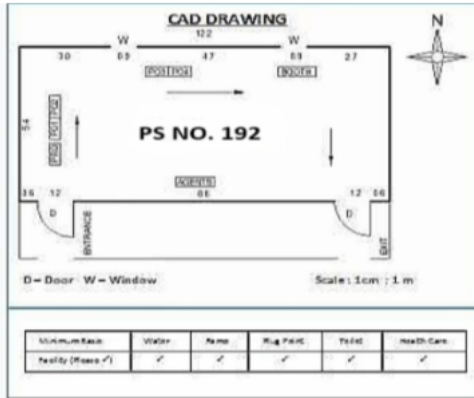

Google Map View

Polling Station Building Front View

Polling Station Front View

Cad View

Key MAP View

1 பெயர் : லக்ஷ்மி கணவர் பெயர்: கிரிஷ்ணமூர்த்தி வீட்டு எண் : 1 வயது : 59 பாலினம் : பெண் Photo is available	RMK2306389	2 பெயர் : கார்த்திகேயன் தந்தையின் பெயர்: செல்வகுமார் வீட்டு எண் : 1 வயது : 25 பாலினம் : ஆண் Photo is available	RMK2229631	3 பெயர் : அனீதா அழகுதுரை தந்தையின் பெயர்: அழகுதுரை வீட்டு எண் : 1 வயது : 23 பாலினம் : பெண் Photo is available	RMK2229730
4 பெயர் : கோவரத்தினம் ம தந்தையின் பெயர்: மணி வீட்டு எண் : 1 வயது : 22 பாலினம் : ஆண் Photo is available	RMK2528206	5 பெயர் : பிரதீப் தந்தையின் பெயர்: தங்கராஜ் வீட்டு எண் : 1/59ஏ வயது : 24 பாலினம் : ஆண் Photo is available	RMK2155265	6 பெயர் : லட்சுமி - கணவர் பெயர்: பெருமாள் - வீட்டு எண் : 1E1 வயது : 61 பாலினம் : பெண் Photo is available	RMK0286252
7 பெயர் : வளர்மதி - கணவர் பெயர்: குமார் - வீட்டு எண் : 1E1 வயது : 43 பாலினம் : பெண் Photo is available	RMK0286054	8 பெயர் : சக்திவேல் - தந்தையின் பெயர்: ராஜீ குப்புசாமி வீட்டு எண் : 2 வயது : 57 பாலினம் : ஆண் Photo is available	KLS2062651	9 பெயர் : பொன்னி - கணவர் பெயர்: சக்திவேல் - வீட்டு எண் : 2 வயது : 45 பாலினம் : பெண் Photo is available	KLS2062669
10 பெயர் : திவ்யா - தந்தையின் பெயர்: ராமதுரை - வீட்டு எண் : 2 வயது : 36 பாலினம் : பெண் Photo is available	RMK0286013	11 பெயர் : பிரகாஷ் - தந்தையின் பெயர்: பாலசுப்பிரமணி - வீட்டு எண் : 2A வயது : 29 பாலினம் : ஆண் Photo is available	RMK0859207	12 பெயர் : லிங்கேஸ்வரன் - தந்தையின் பெயர்: மாதையன் - வீட்டு எண் : 2C வயது : 33 பாலினம் : ஆண் Photo is available	RMK0807438
13 பெயர் : சீரங்கன் தந்தையின் பெயர்: வீரப்பன் வீட்டு எண் : 2இ வயது : 71 பாலினம் : ஆண் Photo is available	RMK2417996	14 பெயர் : கணேசன் - தந்தையின் பெயர்: அருணகிரி - வீட்டு எண் : 2M வயது : 49 பாலினம் : ஆண் Photo is available	KLS3630506	15 பெயர் : சும்தி - கணவர் பெயர்: கணேசன் - வீட்டு எண் : 2M வயது : 46 பாலினம் : பெண் Photo is available	KLS3630514
16 பெயர் : தீபா தந்தையின் பெயர்: கணேசன் வீட்டு எண் : 2எம் வயது : 21 பாலினம் : பெண் Photo is available	RMK2621571	17 பெயர் : பெரியசாமி - தந்தையின் பெயர்: சின்னபையகவுண்டர் - வீட்டு எண் : 3 வயது : 70 பாலினம் : ஆண் Photo is available	RMK0056127	18 பெயர் : கதிர்வேல் - தந்தையின் பெயர்: மாணிக்கம் - வீட்டு எண் : 3-41A வயது : 28 பாலினம் : ஆண் Photo is available	RMK1092212
19 பெயர் : செல்வகுமார் தந்தையின் பெயர்: செல்வமுத்து வீட்டு எண் : 4 வயது : 48 பாலினம் : ஆண் Photo is available	RMK2229706	20 பெயர் : பத்மாவதி கணவர் பெயர்: செல்வகுமார் வீட்டு எண் : 4 வயது : 45 பாலினம் : பெண் Photo is available	RMK2229615	21 பெயர் : தனபாக்கியம் - கணவர் பெயர்: கோபால் - வீட்டு எண் : 4 வயது : 41 பாலினம் : பெண் Photo is available	RMK0056051
22 பெயர் : சத்தியபிரியா தந்தையின் பெயர்: மணி வீட்டு எண் : 4 வயது : 25 பாலினம் : பெண் Photo is available	RMK2229565	23 பெயர் : லதா - கணவர் பெயர்: சக்திவேல் - வீட்டு எண் : 4-1 வயது : 47 பாலினம் : பெண் Photo is available	KLS2079044	24 பெயர் : யமுனா - கணவர் பெயர்: வசந்த் - வீட்டு எண் : 4-1 வயது : 38 பாலினம் : பெண் Photo is available	RMK1092311
25 பெயர் : பெருமாள் - தந்தையின் பெயர்: குப்பக் கவுண்டர் - வீட்டு எண் : 4-1E1 வயது : 76 பாலினம் : ஆண் Photo is available	RMK1790609	26 பெயர் : தைலி - கணவர் பெயர்: சேவிக் கவுண்டர் - வீட்டு எண் : 4-1E1 வயது : 69 பாலினம் : பெண் Photo is available	KLS3462223	27 பெயர் : குமார் - தந்தையின் பெயர்: பெருமாள் - வீட்டு எண் : 4-1E1 வயது : 47 பாலினம் : ஆண் Photo is available	KLS0942201
28 பெயர் : தங்கம்மாள் - கணவர் பெயர்: கோவிந்தன் - வீட்டு எண் : 4-1E2 வயது : 66 பாலினம் : பெண் Photo is available	RMK1790617	29 பெயர் : ரமேஷ் - தந்தையின் பெயர்: கோவிந்தன் - வீட்டு எண் : 4-1E2 வயது : 43 பாலினம் : ஆண் Photo is available	KLS3462231	30 பெயர் : ஜானகி - கணவர் பெயர்: ராஜா - வீட்டு எண் : 4-1E2 வயது : 37 பாலினம் : பெண் Photo is available	RMK0353144