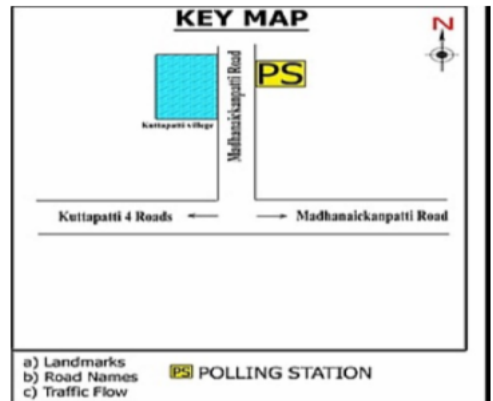

Key MAP View