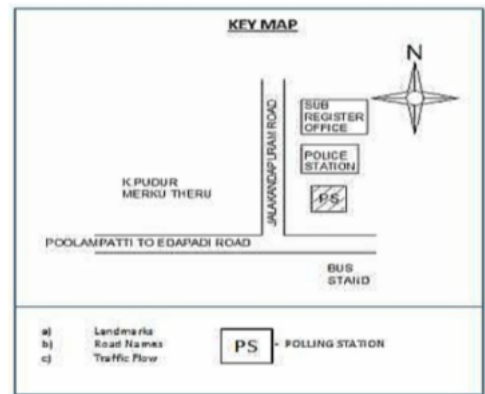

Key MAP View